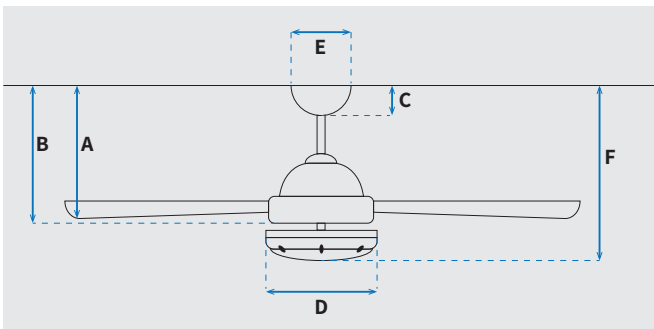

**מקט: 73132-2848**

מאורר תקרה דקורטיבי מבית המותג האמריקאי WESTINGHOUSE. בקוטר 52", מתאים לחדרים בגודל עד 36 מ"ר. מנוע עוצמתי DC שקט במיוחד בעל יעילות אנרגטית גבוהה, הפעלה באמצעות שלט. גוף תאורה מובנה 36W כולל אפשרות עמעום, מצב חורף ובחירה מתוך שלושה גווי אור 3000/4000/6500K. 15 שנות אחריות על המנוע ושנתיים אחריות על החלקים. ניתן להפעלה עם שעון שבת.

\* מחושב לפי קוט"ש 60.07 אגורות כולל מע"מ  
\*\* מחושב לפי 8 שעות

כללי	
Valeria	סדרה
שלט	הפעלה באמצעות
6	מספר מהירויות
(מצב חורף (פעולה הפוכה של המאורר)	פונקציות מיוחדות
48	עוצמת רעש db
262.5	זרימת אוויר m3/Min
עד 36 מ"ר	מתאים לחדר בגודל
74.6x30.6x28	מידות אריזה (ס"מ)
באמצעות מוט בלבד (כלול)	סוג התקנה
120	זווית התקנה מקסימלית
15 שנים על המנוע, שנתיים על גוף המאורר	שנות אחריות
15,750	ספיקת אוויר מקסימלית (מק"ש)

**שרטוט**

**מידות (ס"מ)**

32	A. מהתקרה ללהב הנמוך ביותר
-	B. מהתקרה לכפתור ההפעלה
6.6	C. מהתקרה לקצה החופה
25.6	D. רוחב כיסוי מנוע
13	E. רוחב חופה
36	F. מהתקרה עד קצה חיפוי התאורה

מאורר	
52"	קוטר באינץ'
132	קוטר בס"מ
36W LED	סוג גוף תאורה
CCT 3000K/4000K/6500K	גוון אור
3500lm/3000K, 3600lm/4000K, 3550lm/5000K (max)	לומן (max)
IP20 - שימוש פנימי	דרגת אטימות
3	מספר להבים
ABS	חומר גלם להבים
דמוי עץ אלון	צבע כנפיים
לבן מט	גימור גוף
15.25x1.27	אורך מוט (ס"מ)
7.3	משקל נטו (ק"ג)