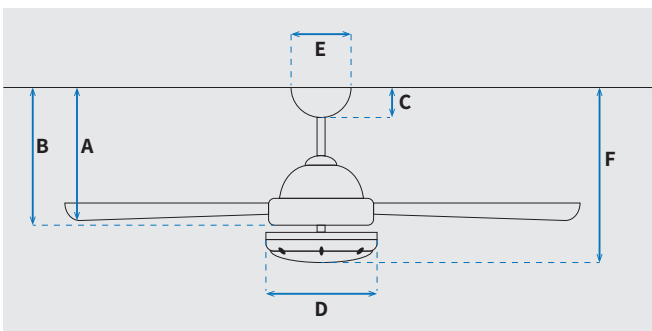

מקט: 73132-2848

מאורר תקרה דקורטיבי מבית המותג האמריקאי WESTINGHOUSE. בקוטר 52", מתאים לחדרים בגודל עד 36 מ"ר. מנוע עוצמתי DC שקט במיוחד בעל יעילות אנרגטית גבוהה, הפעלה באמצעות שלט. גוף תאורה מובנה 36W כולל אפשרות עמעום, מצב חורף ובחירה מתוך שלושה גווי אור 3000/4000/6500K. 15 שנות אחריות על המנוע ושנתיים אחריות על החלקים. ניתן להפעלה עם שעון שבת.

* מחושב לפי קוט"ש 60.07 אגורות כולל מע"מ
** מחושב לפי 8 שעות

כללי	
Valeria	סדרה
שלט	הפעלה באמצעות
6	מספר מהירויות
(מצב חורף (פעולה הפוכה של המאורר)	פונקציות מיוחדות
48	עוצמת רעש db
262.5	זרימת אוויר m3/Min
עד 36 מ"ר	מתאים לחדר בגודל
74.6x30.6x28	מידות אריזה (ס"מ)
באמצעות מוט בלבד (כלול)	סוג התקנה
120	זווית התקנה מקסימלית
15 שנים על המנוע, שנתיים על גוף המאורר	שנות אחריות
11,347	ספיקת אוויר מקסימלית (מק"ש)

שרטוט

מידות (ס"מ)

32	A. מהתקרה ללהב הנמוך ביותר
-	B. מהתקרה לכפתור ההפעלה
6.6	C. מהתקרה לקצה החופה
25.6	D. רוחב כיסוי מנוע
13	E. רוחב חופה
36	F. מהתקרה עד קצה חיפוי התאורה

מאורר	
52"	קוטר באינץ'
132	קוטר בס"מ
36W LED	סוג גוף תאורה
CCT 3000K/4000K/6500K	גוון אור
3500lm/3000K, 3600lm/4000K, 3550lm/5000K (max)	לומן (max)
IP20 - שימוש פנימי	דרגת אטימות
3	מספר להבים
ABS	חומר גלם להבים
דמוי עץ אלון	צבע כנפיים
לבן מט	גימור גוף
15.25x1.27	אורך מוט (ס"מ)
7.3	משקל נטו (ק"ג)