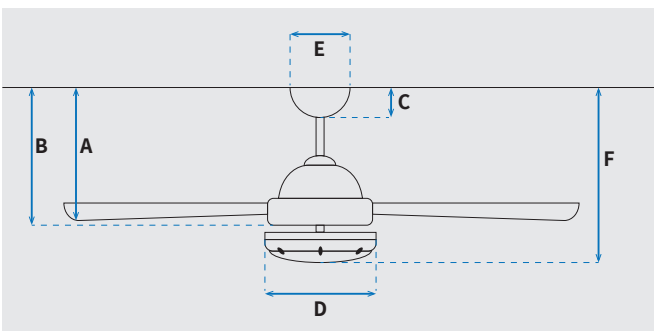

שרטוט

מידות (ס"מ)

32	A. מהתקרה ללהב הנמוך ביותר
-	B. מהתקרה לכפתור ההפעלה
6.6	C. מהתקרה לקצה החופה
25.6	D. רוחב כיסוי מנוע
13	E. רוחב חופה
36	F. מהתקרה עד קצה חיפוי התאורה