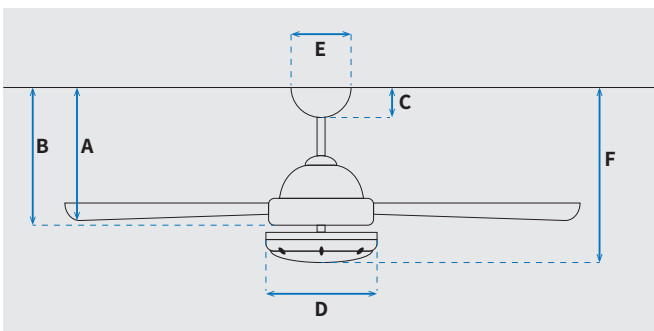

מקט: 73131-2848

מאורר תקרה דקורטיבי מבית המותג האמריקאי WESTINGHOUSE. בקוטר 52", מתאים לחדרים בגודל עד 36 מ"ר. מנוע עוצמתי DC שקט במיוחד בעל יעילות אנרגטית גבוהה, הפעלה באמצעות שלט. גוף תאורה מובנה 36W כולל אפשרות עמעום, מצב חורף ובחירה מתוך שלושה גווי אור 3000/4000/6500K. 15 שנות אחריות על המנוע ושנתיים אחריות על החלקים. ניתן להפעלה עם שעון שבת.

* מחושב לפי קוט"ש 60.07 אגורות כולל מע"מ
** מחושב לפי 8 שעות

כללי	
Valeria	סדרה
שלט	הפעלה באמצעות
6	מספר מהירויות
(מצב חורף (פעולה הפוכה של המאורר)	פונקציות מיוחדות
48	עוצמת רעש db
262.5	זרימת אוויר m3/Min
עד 36 מ"ר	מתאים לחדר בגודל
74.6x30.6x28	מידות אריזה (ס"מ)
באמצעות מוט בלבד (כלול)	סוג התקנה
120	זווית התקנה מקסימלית
15 שנים על המנוע, שנתיים על גוף המאורר	שנות אחריות
15,750	ספיקת אוויר מקסימלית (מק"ש)

שרטוט

מידות (ס"מ)

32	A. מהתקרה ללהב הנמוך ביותר
-	B. מהתקרה לכפתור ההפעלה
6.6	C. מהתקרה לקצה החופה
25.6	D. רוחב כיסוי מנוע
13	E. רוחב חופה
36	F. מהתקרה עד קצה חיפוי התאורה

מאורר	
52"	קוטר באינץ'
132	קוטר בס"מ
36W LED	סוג גוף תאורה
CCT 3000K/4000K/6500K	גוון אור
3500lm/3000K, 3600lm/4000K, 3550lm/5000K (max)	לומן (max)
IP20 - שימוש פנימי	דרגת אטימות
3	מספר להבים
ABS	חומר גלם להבים
לבן	צבע כנפיים
לבן מט	גימור גוף
15.25x1.27	אורך מוט (ס"מ)
7.3	משקל נטו (ק"ג)