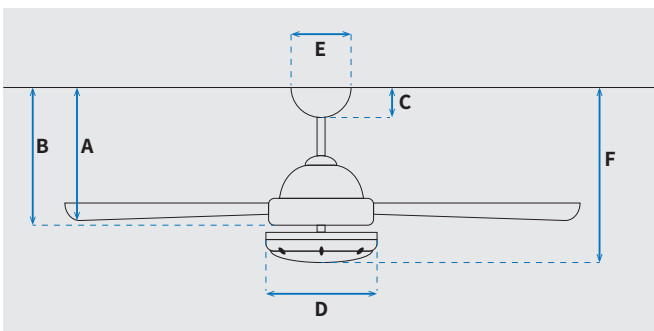

מקט: 73131-2848

מאורר תקרה דקורטיבי מבית המותג האמריקאי WESTINGHOUSE. בקוטר 52", מתאים לחדרים בגודל עד 36 מ"ר. מנוע עוצמתי DC שקט במיוחד בעל יעילות אנרגטית גבוהה, הפעלה באמצעות שלט. גוף תאורה מובנה 36W כולל אפשרות עמעום, מצב חורף ובחירה מתוך שלושה גווי אור 3000/4000/6500K. 15 שנות אחריות על המנוע ושנתיים אחריות על החלקים. ניתן להפעלה עם שעון שבת.

* מחושב לפי קוט"ש 60.07 אגורות כולל מע"מ
** מחושב לפי 8 שעות

כלי	
Valeria	סדרה
שלט	הפעלה באמצעות
6	מספר מהירויות
(מצב חורף (פעולה הפוכה של המאורר)	פונקציות מיוחדות
48	עוצמת רעש db
262.5	זרימת אוויר m3/Min
עד 36 מ"ר	מתאים לחדר בגודל
74.6x30.6x28	מידות אריזה (ס"מ)
באמצעות מוט בלבד (כלול)	סוג התקנה
120	זווית התקנה מקסימלית
15 שנים על המנוע, שנתיים על גוף המאורר	שנות אחריות
9154	ספיקת אוויר מקסימלית (מק"ש)

שרטוט

מידות (ס"מ)

32	A. מהתקרה ללהב הנמוך ביותר
-	B. מהתקרה לכפתור ההפעלה
6.6	C. מהתקרה לקצה החופה
25.6	D. רוחב כיסוי מנוע
13	E. רוחב חופה
36	F. מהתקרה עד קצה חיפוי התאורה

מאורר	
52"	קוטר באינץ'
132	קוטר בס"מ
36W LED	סוג גוף תאורה
CCT 3000K/4000K/6500K	גוון אור
3500lm/3000K, 3600lm/4000K, 3550lm/5000K (max)	לומן (max)
IP20 - שימוש פנימי	דרגת אטימות
3	מספר להבים
ABS	חומר גלם להבים
לבן	צבע כנפיים
לבן מט	גימור גוף
15.25x1.27	אורך מוט (ס"מ)
7.3	משקל נטו (ק"ג)