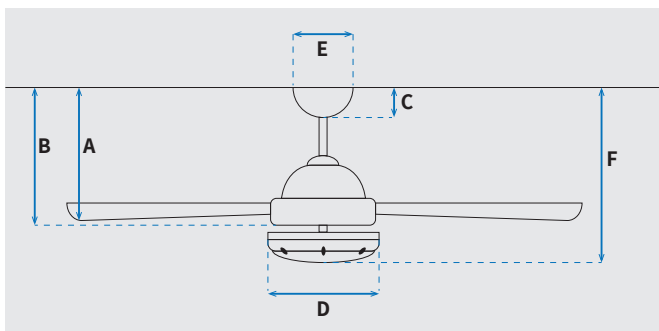

המאוורר מתאים לחדרים בגודל עד 20 מ"ר והוא מיועד לשימוש פנימי בלבד. סוג התאורה במאוורר הינו 36W LED CCT.

נתונים טכניים

כלי	סדרה
Valeria	סדרה
שלט	הפעלה באמצעות
6	מספר מהירויות
מצב חורף (פעולה הפוכה של המאוורר)	פונקציות מיוחדות
48	עוצמת רעש db
149.5	זרימת אוויר m ³ /Min
עד 36 מ"ר	מתאים לחדר בגודל
74.6x30.6x28	מידות אריזה (ס"מ)
באמצעות מוט בלבד (כלול)	סוג התקנה
12°	זווית התקנה מקסימלית
15 שנים על המנוע, שנתיים על גוף המאוורר	שנות אחריות

מאוורר	קוטר באינץ'
52"	קוטר באינץ'
132	קוטר בס"מ
36W LED	סוג גוף תאורה
CCT 3000K/4000K/6500K	גוון אור
3500lm/3000K, 3600lm/4000K, 3550lm/5000K (max)	לומן (max)
IP20 - שימוש פנימי	דרגת אטימות
3	מספר להבים
ABS	חומר גלם להבים
לבן	צבע כנפיים
לבן מט	גימור גוף
15.25x1.27	אורך מוט (ס"מ)
7.3	משקל נטו (ק"ג)

* מחושב לפי קוט"ש 60.07 אגרות כולל מע"מ
** מחושב לפי 8 שעות

שרטוט

מידות (ס"מ)

32	A. מהתקרה ללהב הנמוך ביותר
-	B. מהתקרה לכפתור ההפעלה
6.6	C. מהתקרה לקצה החופה
25.6	D. רוחב כיסוי מנוע
13	E. רוחב חופה
36	F. מהתקרה עד קצה חיפוי התאורה