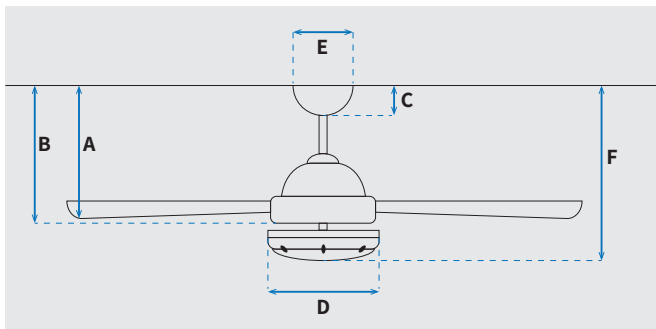

מקט: 73196-2848

מאורר תקרה דקורטיבי מבית המותג האמריקאי WESTINGHOUSE. בקוטר 48", מתאים לחדרים בגודל עד 25 מ"ר. מנוע DC עוצמתי ושקט במיוחד בעל יעילות אנרגטית גבוהה, הפעלה באמצעות שלט. גוף תאורה מובנה 28W כולל אפשרות עמעום, מצב חורף ובחירה מתוך שישה גוני אור 3000/3500/4000/5000/5500/6000K. 15 שנות אחריות על המנוע ושנתיים אחריות על החלקים.

* מחושב לפי קוט"ש 64.02 אגורות כולל מע"מ
** מחושב לפי 8 שעות

כללי	
Talia	סדרה
שלט	הפעלה באמצעות
6	מספר מהירויות
מצב חורף (פעולה הפוכה של המאורר)	פונקציות מיוחדות
45	עוצמת רעש db
161	זרימת אוויר m3/Min
עד 25 מ"ר	מתאים לחדר בגודל
44.3x34.3x18.7	מידות אריזה (ס"מ)
באמצעות מוט בלבד (כלול)	סוג התקנה
12°	זווית התקנה מקסימלית
15 שנים על המנוע, שנתיים על גוף המאורר	שנות אחריות
9,660	ספיקת אוויר מקסימלית (מק"ש)

שרטוט

מידות (ס"מ)

23	A. מהתקרה ללהב הנמוך ביותר
-	B. מהתקרה לכפתור ההפעלה
6	C. מהתקרה לקצה החופה
17.5	D. רוחב כיסוי מנוע
15	E. רוחב חופה
36	F. מהתקרה עד קצה חיפוי התאורה

מאורר	
"48	קוטר באינץ'
122	קוטר בס"מ
28W LED	סוג גוף תאורה
6CCT 3000/3500/4000/5000/5500/6000K	גוון אור
2800Lm	לומן (max)
IP20 - שימוש פנימי	דרגת אטימות
3	מספר להבים
Polywood	חומר גלם להבים
שחור/דמוי אלון	צבע כנפיים מתהפכות
שחור מט	גימור גוף
15.25x1.27	אורך מוט (ס"מ)
5.1	משקל נטו (ק"ג)