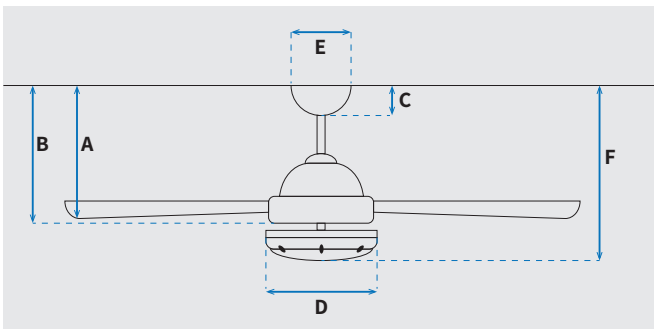

מקט: 73179-2848

מאורר תקרה דקורטיבי מבית המותג האמריקאי WESTINGHOUSE. בקוטר 52", מתאים לחדרים בגודל עד 36 מ"ר. מנוע DC עוצמתי ושקט במיוחד בעל יעילות אנרגטית גבוהה, הפעלה באמצעות שלט. גוף תאורה מובנה 28W כולל אפשרות עמעום, מצב חורף ובחירה מתוך שישה גוני אור 3000/3500/4000/5000/5500/6000K. 15 שנות אחריות על המנוע ושנתיים אחריות על החלקים.

* מחושב לפי קוט"ש 64.02 אגורות כולל מע"מ
** מחושב לפי 8 שעות

כללי	
Talia	סדרה
שלט	הפעלה באמצעות
6	מספר מהירויות
מצב חורף (פעולה הפוכה של המאורר)	פונקציות מיוחדות
45	עוצמת רעש db
174	זרימת אוויר m3/Min
עד 36 מ"ר	מתאים לחדר בגודל
64.8x20.8x24	מידות אריזה (ס"מ)
באמצעות מוט בלבד (כלול)	סוג התקנה
12°	זווית התקנה מקסימלית
15 שנים על המנוע, שנתיים על גוף המאורר	שנות אחריות
10,440	ספיקת אוויר מקסימלית (מק"ש)

שרטוט

מידות (ס"מ)

23	A. מהתקרה ללהב הנמוך ביותר
-	B. מהתקרה לכפתור ההפעלה
6	C. מהתקרה לקצה החופה
17.5	D. רוחב כיסוי מנוע
15	E. רוחב חופה
36	F. מהתקרה עד קצה חיפוי התאורה

מאורר	
"52	קוטר באינץ'
132	קוטר בס"מ
28W LED	סוג גוף תאורה
6CCT 3000/3500/4000/5000/5500/6000K	גוון אור
2800Lm	לומן (max)
IP20 - שימוש פנימי	דרגת אטימות
3	מספר להבים
Polywood	חומר גלם להבים
לבן/דמוי אלון	צבע כנפיים מתהפכות
לבן מט	גימור גוף
15.25x1.27	אורך מוט (ס"מ)
5.4	משקל נטו (ק"ג)