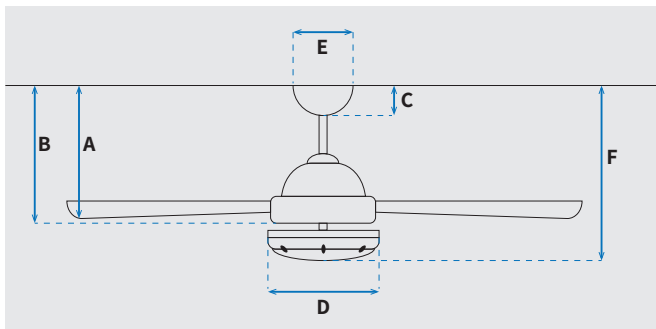

מקט: 73178-2848

מאורר תקרה דקורטיבי מבית המותג האמריקאי WESTINGHOUSE. בקוטר 52", מתאים לחדרים בגודל עד 36 מ"ר. מנוע DC עוצמתי ושקט במיוחד בעל יעילות אנרגטית גבוהה, הפעלה באמצעות שלט. גוף תאורה מובנה 28W כולל אפשרות עמעום, מצב חורף ובחירה מתוך שישה גוני אור 3000/3500/4000/5000/5500/6000K. 15 שנות אחריות על המנוע ושנתיים אחריות על החלקים.

* מחושב לפי קוט"ש 64.02 אגורות כולל מע"מ
** מחושב לפי 8 שעות

כללי	
Talia	סדרה
שלט	הפעלה באמצעות
6	מספר מהירויות
מצב חורף (פעולה הפוכה של המאורר)	פונקציות מיוחדות
45	עוצמת רעש db
174	זרימת אוויר m3/Min
עד 36 מ"ר	מתאים לחדר בגודל
64.8x20.8x24	מידות אריזה (ס"מ)
באמצעות מוט בלבד (כלול)	סוג התקנה
12°	זווית התקנה מקסימלית
15 שנים על המנוע, שנתיים על גוף המאורר	שנות אחריות
10,440	ספיקת אוויר מקסימלית (מק"ש)

שרטוט

מידות (ס"מ)

23	A. מהתקרה ללהב הנמוך ביותר
-	B. מהתקרה לכפתור ההפעלה
6	C. מהתקרה לקצה החופה
17.5	D. רוחב כיסוי מנוע
15	E. רוחב חופה
36	F. מהתקרה עד קצה חיפוי התאורה

מאורר	
"52	קוטר באינץ'
132	קוטר בס"מ
28W LED	סוג גוף תאורה
6CCT 3000/3500/4000/5000/5500/6000K	גוון אור
2800Lm	לומן (max)
IP20 - שימוש פנימי	דרגת אטימות
3	מספר להבים
Polywood	חומר גלם להבים
שחור/דמוי אלון	צבע כנפיים מתהפכות
שחור מט	גימור גוף
15.25x1.27	אורך מוט (ס"מ)
5.4	משקל נטו (ק"ג)