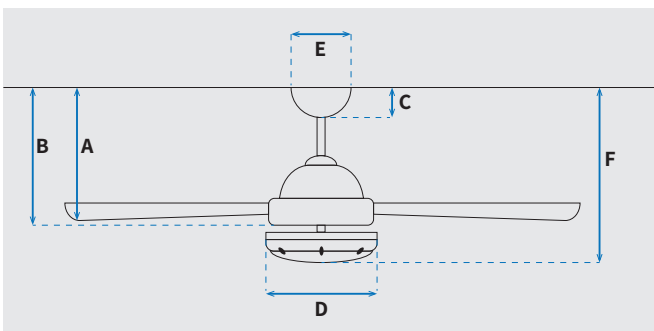

מקט: 73177-2848

מאורר תקרה דקורטיבי מבית המותג האמריקאי WESTINGHOUSE. בקוטר 48", מתאים לחדרים בגודל עד 25 מ"ר. מנוע DC עוצמתי ושקט במיוחד בעל יעילות אנרגטית גבוהה, הפעלה באמצעות שלט. גוף תאורה מובנה 28W כולל אפשרות עמעום, מצב חורף ובחירה מתוך שישה גווני אור 3000/3500/4000/5000/5500/6000K. 15 שנות אחריות על המנוע ושנתיים אחריות על החלקים.

* מחושב לפי קוט"ש 64.02 אגורות כולל מע"מ
** מחושב לפי 8 שעות

כללי	
Talia	סדרה
שלט	הפעלה באמצעות
6	מספר מהירויות
מצב חורף (פעולה הפוכה של המאורר)	פונקציות מיוחדות
45	עוצמת רעש db
161	זרימת אוויר m3/Min
עד 25 מ"ר	מתאים לחדר בגודל
44.3x34.3x18.7	מידות אריזה (ס"מ)
באמצעות מוט בלבד (כלול)	סוג התקנה
12°	זווית התקנה מקסימלית
15 שנים על המנוע, שנתיים על גוף המאורר	שנות אחריות
9660	ספיקת אוויר מקסימלית (מק"ש)

שרטוט

מידות (ס"מ)

23	A. מהתקרה ללהב הנמוך ביותר
-	B. מהתקרה לכפתור ההפעלה
6	C. מהתקרה לקצה החופה
17.5	D. רוחב כיסוי מנוע
15	E. רוחב חופה
36	F. מהתקרה עד קצה חיפוי התאורה

מאורר	
"48	קוטר באינץ'
122	קוטר בס"מ
28W LED	סוג גוף תאורה
6CCT 3000/3500/4000/5000/5500/6000K	גוון אור
2800Lm	לומן (max)
IP20 - שימוש פנימי	דרגת אטימות
3	מספר להבים
Polywood	חומר גלם להבים
לבן/דמוי אלון	צבע כנפיים מתהפכות
לבן מט	גימור גוף
15.25x1.27	אורך מוט (ס"מ)
5.1	משקל נטו (ק"ג)