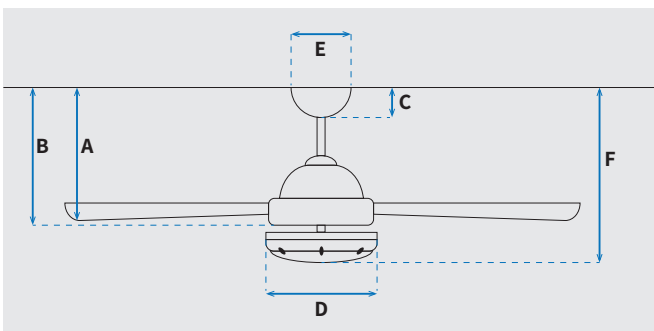

מקט: 73176-2848

מאורר תקרה דקורטיבי מבית המותג האמריקאי WESTINGHOUSE. בקוטר "42, מתאים לחדרים בגודל עד 20 מ"ר. מנוע DC עוצמתי ושקט במיוחד בעל יעילות אנרגטית גבוהה, הפעלה באמצעות שלט. גוף תאורה מובנה 28W כולל אפשרות עמעום, מצב חורף ובחירה מתוך שישה גוני אור 3000/3500/4000/5000/5500/6000K. 15 שנות אחריות על המנוע ושנתיים אחריות על החלקים.

\* מחושב לפי קוט"ש 64.02 אגורות כולל מע"מ  
\*\* מחושב לפי 8 שעות

כללי	
Talia	סדרה
שלט	הפעלה באמצעות
6	מספר מהירויות
מצב חורף (פעולה הפוכה של המאורר)	פונקציות מיוחדות
45	עוצמת רעש db
130	זרימת אוויר m3/Min
עד 20 מ"ר	מתאים לחדר בגודל
44.3x34.3x18.7	מידות אריזה (ס"מ)
באמצעות מוט בלבד (כלול)	סוג התקנה
12°	זווית התקנה מקסימלית
15 שנים על המנוע, שנתיים על גוף המאורר	שנות אחריות
7800	ספיקת אוויר מקסימלית (מק"ש)

### מידות (ס"מ)

23	A. מהתקרה ללהב הנמוך ביותר
-	B. מהתקרה לכפתור ההפעלה
6	C. מהתקרה לקצה החופה
17.5	D. רוחב כיסוי מנוע
15	E. רוחב חופה
36	F. מהתקרה עד קצה חיפוי התאורה

מאורר	
"42	קוטר באינץ'
105	קוטר בס"מ
28W LED	סוג גוף תאורה
6CCT 3000/3500/4000/5000/5500/6000K	גוון אור
2800Lm	לומן (max)
IP20 - שימוש פנימי	דרגת אטימות
3	מספר להבים
Polywood	חומר גלם להבים
שחור/דמוי אלון	צבע כנפיים מתהפכות
שחור מט	גימור גוף
15.25x1.27	אורך מוט (ס"מ)
4.9	משקל נטו (ק"ג)