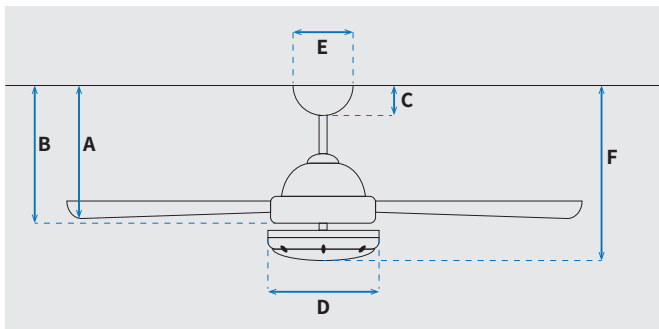

מקט: 73175-2848

מאורר תקרה דקורטיבי מבית המותג האמריקאי WESTINGHOUSE. בקוטר "42, מתאים לחדרים בגודל עד 20 מ"ר. מנוע DC עוצמתי ושקט במיוחד בעל יעילות אנרגטית גבוהה, הפעלה באמצעות שלט או באמצעות אפליקציית TUYA בטלפון הנייד. גוף תאורה מובנה 28W כולל אפשרות עמעום, מצב חורף ובחירה מתוך שישה גווני אור 3000/3500/4000/5000/5500/6000K. 15 שנות אחריות על המנוע ושנתיים אחריות על החלקים.

* מחושב לפי קוט"ש 64.02 אגורות כולל מע"מ
** מחושב לפי 8 שעות

כללי	
Talia	סדרה
TUYA	הפעלה באמצעות שלט/אפליקציית TUYA
6	מספר מהירויות
	פונקציות מיוחדות
	מצב חורף (פעולה הפוכה של המאורר)
45	עוצמת רעש db
130	זרימת אוויר m3/Min
עד 20 מ"ר	מתאים לחדר בגודל
44.3x34.3x18.7	מידות אריזה (ס"מ)
	סוג התקנה
12°	זווית התקנה מקסימלית
15 שנים על המנוע, שנתיים על גוף המאורר	שנות אחריות
7800	ספיקת אוויר מקסימלית (מק"ש)

שרטוט

מידות (ס"מ)

23	A. מהתקרה ללהב הנמוך ביותר
-	B. מהתקרה לכפתור ההפעלה
6	C. מהתקרה לקצה החופה
17.5	D. רוחב כיסוי מנוע
15	E. רוחב חופה
36	F. מהתקרה עד קצה חיפוי התאורה

מאורר	
"42	קוטר באינץ'
105	קוטר בס"מ
28W LED	סוג גוף תאורה
6CCT 3000/3500/4000/5000/5500/6000K	גוון אור
2800Lm	לומן (max)
IP20 - שימוש פנימי	דרגת אטימות
3	מספר להבים
Polywood	חומר גלם להבים
לבן/דמוי אלון	צבע כנפיים מתהפכות
לבן מט	גימור גוף
15.25x1.27	אורך מוט (ס"מ)
4.9	משקל נטו (ק"ג)