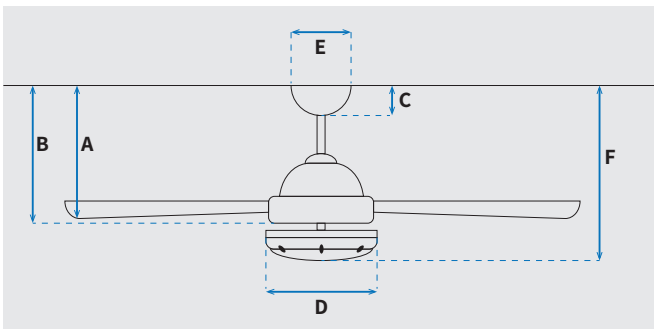

מקט: 73174-2848

מאורר תקרה דקורטיבי מבית המותג האמריקאי WESTINGHOUSE. בקוטר "42, מתאים לחדרים בגודל עד 20 מ"ר. מנוע DC עוצמתי ושקט במיוחד בעל יעילות אנרגטית גבוהה, הפעלה באמצעות שלט. גוף תאורה מובנה 28W כולל אפשרות עמעום, מצב חורף ובחירה מתוך שישה גווני אור 3000/3500/4000/5000/5500/6000K. 15 שנות אחריות על המנוע ושנתיים אחריות על החלקים.

* מחושב לפי קוט"ש 64.02 אגורות כולל מע"מ
** מחושב לפי 8 שעות

כללי	
Talia	סדרה
שלט	הפעלה באמצעות
6	מספר מהירויות
מצב חורף (פעולה הפוכה של המאורר)	פונקציות מיוחדות
45	עוצמת רעש db
130	זרימת אוויר m3/Min
עד 20 מ"ר	מתאים לחדר בגודל
44.3x34.3x18.7	מידות אריזה (ס"מ)
באמצעות מוט בלבד (כלול)	סוג התקנה
12°	זווית התקנה מקסימלית
15 שנים על המנוע, שנתיים על גוף המאורר	שנות אחריות
7800	ספיקת אוויר מקסימלית (מק"ש)

שרטוט

מידות (ס"מ)

23	A. מהתקרה ללהב הנמוך ביותר
-	B. מהתקרה לכפתור ההפעלה
6	C. מהתקרה לקצה החופה
17.5	D. רוחב כיסוי מנוע
15	E. רוחב חופה
36	F. מהתקרה עד קצה חיפוי התאורה

מאורר	
"42	קוטר באינץ'
105	קוטר בס"מ
28W LED	סוג גוף תאורה
6CCT 3000/3500/4000/5000/5500/6000K	גוון אור
2800Lm	לומן (max)
IP20 - שימוש פנימי	דרגת אטימות
3	מספר להבים
Polywood	חומר גלם להבים
לבן/דמוי אלון	צבע כנפיים מתהפכות
לבן מט	גימור גוף
15.25x1.27	אורך מוט (ס"מ)
4.9	משקל נטו (ק"ג)