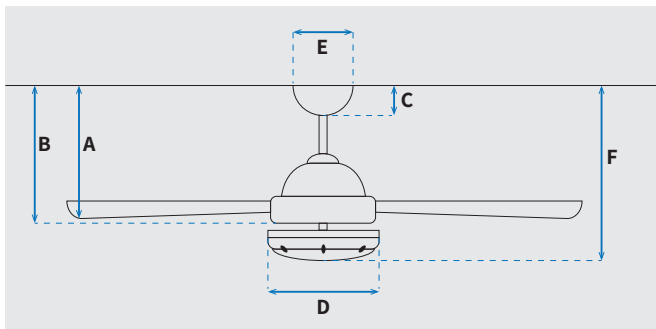

מקט: 73174-2848

מאורר תקרה דקורטיבי מבית המותג האמריקאי WESTINGHOUSE. בקוטר "42, מתאים לחדרים בגודל עד 20 מ"ר. מנוע DC עוצמתי ושקט במיוחד בעל יעילות אנרגטית גבוהה, הפעלה באמצעות שלט. גוף תאורה מובנה 28W כולל אפשרות עמעום, מצב חורף ובחירה מתוך שישה גווני אור 3000/3500/4000/5000/5500/6000K. 15 שנות אחריות על המנוע ושנתיים אחריות על החלקים.

* מחושב לפי קוט"ש 64.02 אגורות כולל מע"מ
** מחושב לפי 8 שעות

כללי	
Talia	סדרה
שלט	הפעלה באמצעות
6	מספר מהירויות
מצב חורף (פעולה הפוכה של המאורר)	פונקציות מיוחדות
45	עוצמת רעש db
130	זרימת אוויר m3/Min
עד 20 מ"ר	מתאים לחדר בגודל
44.3x34.3x18.7	מידות אריזה (ס"מ)
באמצעות מוט בלבד (כלול)	סוג התקנה
12°	זווית התקנה מקסימלית
15 שנים על המנוע, שנתיים על גוף המאורר	שנות אחריות
7849	ספיקת אוויר מקסימלית (מק"ש)

שרטוט

מידות (ס"מ)

23	A. מהתקרה ללהב הנמוך ביותר
-	B. מהתקרה לכפתור ההפעלה
6	C. מהתקרה לקצה החופה
17.5	D. רוחב כיסוי מנוע
15	E. רוחב חופה
36	F. מהתקרה עד קצה חיפוי התאורה

מאורר	
"42	קוטר באינץ'
105	קוטר בס"מ
28W LED	סוג גוף תאורה
6CCT 3000/3500/4000/5000/5500/6000K	גוון אור
2800Lm	לומן (max)
IP20 - שימוש פנימי	דרגת אטימות
3	מספר להבים
Polywood	חומר גלם להבים
לבן/דמוי אלון	צבע כנפיים מתהפכות
לבן מט	גימור גוף
15.25x1.27	אורך מוט (ס"מ)
4.9	משקל נטו (ק"ג)