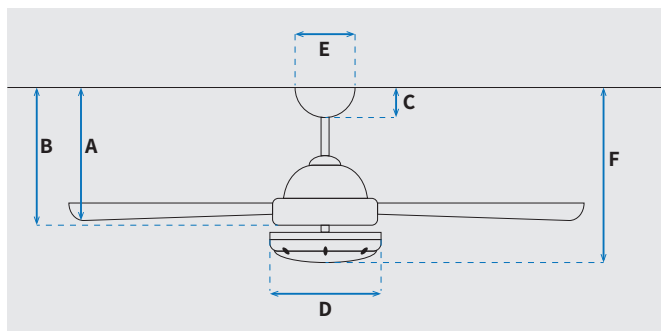

מקט: 73155-2848

מאורר תקרה דקורטיבי מבית המותג האמריקאי WESTINGHOUSE. בקוטר "52, מתאים לחדרים בגודל עד 36 מ"ר. מנוע DC עוצמתי ושקט במיוחד בעל יעילות אנרגטית גבוהה, הפעלה באמצעות שלט. כנפיים מעץ טבעי. גוף תאורה מובנה 28W כולל אפשרות עמעום, מצב חורף ובחירה מתוך שלושה גווני אור 3000/4000/6500K. 15 שנות אחריות על המנוע ושנתיים אחריות על החלקים.

* מחושב לפי קוט"ש 64.02 אגורות כולל מע"מ
** מחושב לפי 8 שעות

כללי	סדרה
Sacramento	סדרה
שלט	הפעלה באמצעות
6	מספר מהירויות
מצב חורף (פעולה הפוכה של המאורר)	פונקציות מיוחדות
48	עוצמת רעש db
231	זרימת אוויר m3/Min
עד 36 מ"ר	מתאים לחדר בגודל
71x33x21	מידות אריזה (ס"מ)
באמצעות מוט בלבד (כלול)	סוג התקנה
15°	זווית התקנה מקסימלית
15 שנים על המנוע, שנתיים על גוף המאורר	שנות אחריות
13,860	ספיקת אוויר מקסימלית (מק"ש)

שרטוט

מידות (ס"מ)

31.9	A. מהתקרה ללהב הנמוך ביותר
-	B. מהתקרה לכפתור ההפעלה
5.9	C. מהתקרה לקצה החופה
18.1	D. רוחב כיסוי מנוע
14.8	E. רוחב חופה
36.2	F. מהתקרה עד קצה חיפוי התאורה

מאורר	קוטר באינץ'
"52	קוטר באינץ'
132	קוטר בס"מ
28W LED	סוג גוף תאורה
3CCT 3000/4000/6500K	גוון אור
2800Lm	לומן (max)
IP20 - שימוש פנימי	דרגת אטימות
3	מספר להבים
עץ טבעי	חומר גלם להבים
עץ אלון	צבע כנפיים
לבן מט	גימור גוף
15.25x1.27	אורך מוט (ס"מ)
4.2	משקל נטו (ק"ג)