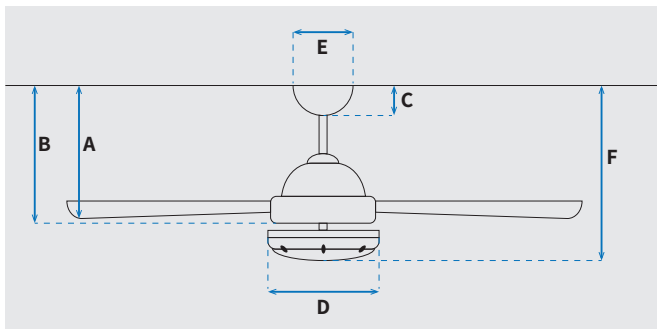

**מקט: 73154-2848**

מאורר תקרה דקורטיבי מבית המותג האמריקאי WESTINGHOUSE. בקוטר "52, מתאים לחדרים בגודל עד 36 מ"ר. מנוע DC עוצמתי ושקט במיוחד בעל יעילות אנרגטית גבוהה, הפעלה באמצעות שלט. כנפיים מעץ טבעי. 15 שנות אחריות על המנוע ושנתיים אחריות על החלקים.

\* מחושב לפי קוט"ש 64.02 אגורות כולל מע"מ  
\*\* מחושב לפי 8 שעות

כללי	סדרה
Sacramento	סדרה
שלט	הפעלה באמצעות
6	מספר מהירויות
מצב חורף (פעולה הפוכה של המאורר)	פונקציות מיוחדות
48	עוצמת רעש db
231	זרימת אוויר m3/Min
עד 36 מ"ר	מתאים לחדר בגודל
71x33x21	מידות אריזה (ס"מ)
באמצעות מוט בלבד (כלול)	סוג התקנה
15°	זווית התקנה מקסימלית
15 שנים על המנוע, שנתיים על גוף המאורר	שנות אחריות
13,860	ספיקת אוויר מקסימלית (מק"ש)

## מידות (ס"מ)

31.9	A. מהתקרה ללהב הנמוך ביותר
-	B. מהתקרה לכפתור ההפעלה
5.9	C. מהתקרה לקצה החופה
18.1	D. רוחב כיסוי מנוע
14.8	E. רוחב חופה
31.9	F. מהתקרה עד קצה חיפוי התאורה

מאורר	קוטר באינץ'
"52	קוטר באינץ'
132	קוטר בס"מ
IP20 - שימוש פנימי	דרגת אטימות
3	מספר להבים
עץ טבעי	חומר גלם להבים
עץ אלון כהה	צבע כנפיים
שחור מט	גימור גוף
15.25x1.27	אורך מוט (ס"מ)
4.2	משקל נטו (ק"ג)