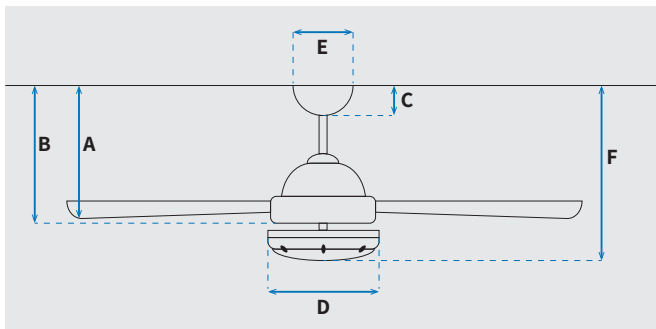

מקט: 73223-2848

מאורר תקרה דקורטיבי מתאים גם לפרגולות ומרפסות מבית המותג האמריקאי WESTINGHOUSE. בקוטר 52", מתאים לחללים גדולים עד 36 מ"ר. מנוע DC עוצמתי ושקט במיוחד בעל יעילות אנרגטית גבוהה, הפעלה באמצעות שלט. 15 שנות אחריות על המנוע ושנתיים אחריות על החלקים.

* מחושב לפי קוט"ש 64.02 אגורות כולל מע"מ
** מחושב לפי 8 שעות

כללי	סדרה
Spring	סדרה
שלט	הפעלה באמצעות
6	מספר מהירויות
מצב חורף (פעולה הפוכה של המאורר)	פונקציות מיוחדות
42	עוצמת רעש db
181	זרימת אוויר m3/Min
עד 36 מ"ר	מתאים לחדר בגודל
73.5x21.5.3x28.5	מידות אריזה (ס"מ)
באמצעות מוט בלבד (כלול)	סוג התקנה
18°	זווית התקנה מקסימלית
15 שנים על המנוע, שנתיים על גוף המאורר	שנות אחריות
10,860	ספיקת אוויר מקסימלית (מק"ש)

שרטוט

מידות (ס"מ)

34.3	A. מהתקרה ללהב הנמוך ביותר
-	B. מהתקרה לכפתור ההפעלה
6	C. מהתקרה לקצה החופה
18	D. רוחב כיסוי מנוע
15	E. רוחב חופה
36.8	F. מהתקרה עד קצה חיפוי התאורה

מאורר	קוטר באינץ'
52	קוטר באינץ'
132	קוטר בס"מ
IP44 - שימוש חצוני	דרגת אטימות
3	מספר להבים
ABS	חומר גלם להבים
שחור מט	צבע כנפיים
שחור מט	גימור גוף
73.5x21.5.3x28.5	אורך מוט (ס"מ)
5.2	משקל נטו (ק"ג)