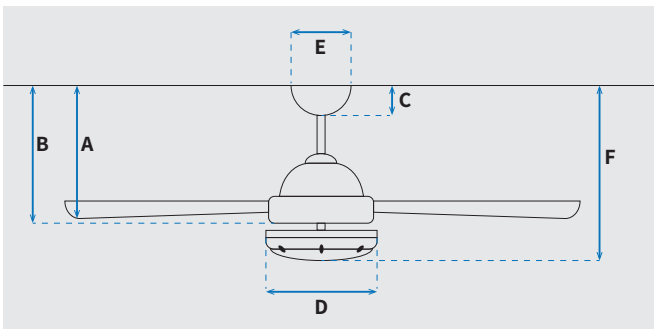

* מחושב לפי קוט"ש 64.02 אגורות כולל מע"מ
** מחושב לפי 8 שעות

כללי	
Ocean	סדרה
שלט	הפעלה באמצעות
6	מספר מהירויות
מצב חורף (פעולה הפוכה של המאוורר)	פונקציות מיוחדות
48	עוצמת רעש db
180	זרימת אוויר m3/Min
עד 36 מ"ר	מתאים לחדר בגודל
68.6x24.1x22	מידות אריזה (ס"מ)
באמצעות מוט בלבד (כלול)	סוג התקנה
15 שנים על המנוע, שנתיים על גוף המאוורר	שנות אחריות
10,800	ספיקת אוויר מקסימלית (מק"ש)

שרטוט

מידות (ס"מ)

30.8	A. מהתקרה ללהב הנמוך ביותר
-	B. מהתקרה לכפתור ההפעלה
5.4	C. מהתקרה לקצה החופה
18	D. רוחב כיסוי מנוע
15	E. רוחב חופה
33.1	F. מהתקרה עד קצה חיפוי התאורה

מאוורר	
"52	קוטר באינץ'
132	קוטר בס"מ
28W LED	סוג גוף תאורה
3CCT 3000/4000/6500K	גוון אור
2800Lm	לומן (max)
IP66 - לשימוש פנימי/חיצוני גם לפרגולות לא מקורות	דרגת אטימות
3	מספר להבים
ABS	חומר גלם להבים
דמוי עץ אלון	צבע כנפיים
שחור מט	גימור גוף
15.25x1.27	אורך מוט (ס"מ)
5.5	משקל נטו (ק"ג)