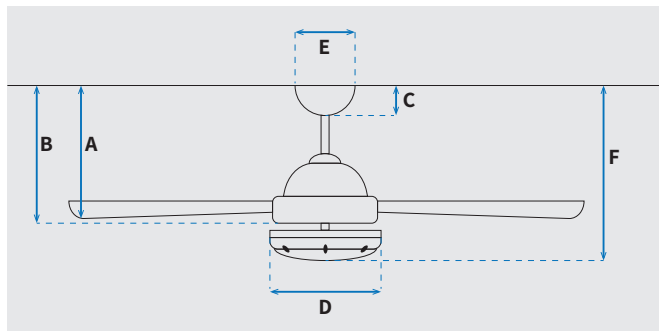

מאוררי התקרה מסדרת OCEAN בדרגת אטימות IP66 פתרון אידיאלי לסביבה ימית. תוכננו במיוחד לעבודה בתנאים קשים, ולשימוש ממושך באזורים החשופים ללחות גבוהה, מים ואבק. הודות לאטימות הגבוהה, המאוררים מתאימים לא רק לשימוש חוץ במרפסות, פרגולות, מסעדות וגני אירועים - אלא גם להתקנה באזורים עם אוויר מלוח בקרבת הים, שם נדרשת עמידות מיוחדת בפני קורוזיה ושחיקה.

* מחושב לפי קוט"ש 64.02 אגורות כולל מע"מ
** מחושב לפי 8 שעות

כללי	
Ocean	סדרה
שלט	הפעלה באמצעות
6	מספר מהירויות
מצב חורף (פעולה הפוכה של המאורר)	פונקציות מיוחדות
48	עוצמת רעש db
180	זרימת אוויר m3/Min
עד 36 מ"ר	מתאים לחדר בגודל
68.6x24.1x22	מידות אריזה (ס"מ)
באמצעות מוט בלבד (כולל)	סוג התקנה
15 שנים על המנוע, שנתיים על גוף המאורר	שנות אחריות
10,868	ספיקת אוויר מקסימלית (מק"ש)

שרטוט

מידות (ס"מ)

30.8	A. מהתקרה ללהב הנמוך ביותר
-	B. מהתקרה לכפתור ההפעלה
5.4	C. מהתקרה לקצה החופה
18	D. רוחב כיסוי מנוע
15	E. רוחב חופה
33.1	F. מהתקרה עד קצה חיפוי התאורה

מאורר	
"52	קוטר באינץ'
132	קוטר בס"מ
28W LED	סוג גוף תאורה
3CCT 3000/4000/6500K	גוון אור
2800Lm	לומן (max)
IP66 - לשימוש פנימי/חיצוני גם לפרגולות לא מקורות	דרגת אטימות
3	מספר להבים
ABS	חומר גלם להבים
דמוי עץ אלון	צבע כנפיים
לבן מט	גימור גוף
15.25x1.27	אורך מוט (ס"מ)
5.5	משקל נטו (ק"ג)