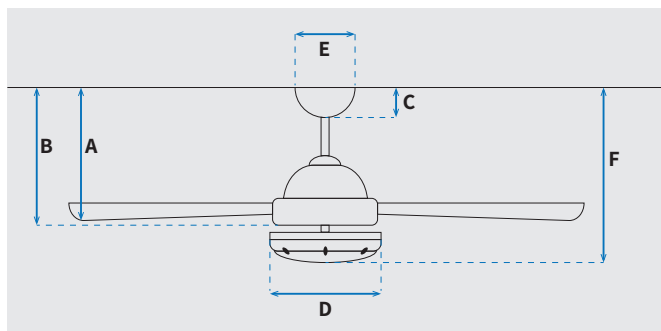

מאווררי התקרה מסדרת OCEAN בדרגת אטימות IP66 פתרון אידיאלי לסביבה ימית. תוכננו במיוחד לעבודה בתנאים קשים, ושימוש ממושך באזורים החשופים ללחות גבוהה, מים ואבק. הודות לאטימות הגבוהה, המאווררים מתאימים לא רק לשימוש חוץ במרפסות, פרגולות, מסעדות וגני אירועים - אלא גם להתקנה באזורים עם אוויר מלוח בקרבת הים, שם נדרשת עמידות מיוחדת בפני קורוזיה ושחיקה.

* מחושב לפי קוט"ש 64.02 אגורות כולל מע"מ
** מחושב לפי 8 שעות

כללי	
סדרה	Ocean
הפעלה באמצעות	שלט
מספר מהירויות	6
פונקציות מיוחדות	מצב חורף (פעולה הפוכה של המאוורר)
עוצמת רעש db	48
זרימת אוויר m3/Min	180
מתאים לחדר בגודל	עד 36 מ"ר
מידות אריזה (ס"מ)	68.6x24.1x22
סוג התקנה	באמצעות מוט בלבד (כלול)
שנות אחריות	15 שנים על המנוע, שנתיים על גוף המאוורר
ספיקת אוויר מקסימלית (מק"ש)	10,800

שרטוט

מידות (ס"מ)

A. מהתקרה ללהב הנמוך ביותר	30.8
B. מהתקרה לכפתור ההפעלה	-
C. מהתקרה לקצה החופה	5.4
D. רוחב כיסוי מנוע	18
E. רוחב חופה	15
F. מהתקרה עד קצה חיפוי התאורה	33.1

מאוורר	
קוטר באינץ'	"52
קוטר בס"מ	132
סוג גוף תאורה	28W LED
גוון אור	3CCT 3000/4000/6500K
לומן (max)	2800Lm
דרגת אטימות	IP66 - לשימוש פנימי/חיפוי גם לפרגולות לא מקורות
מספר להבים	3
חומר גלם להבים	ABS
צבע כנפיים	שחור מט
גימור גוף	שחור מט
אורך מוט (ס"מ)	15.25x1.27
משקל נטו (ק"ג)	5.5