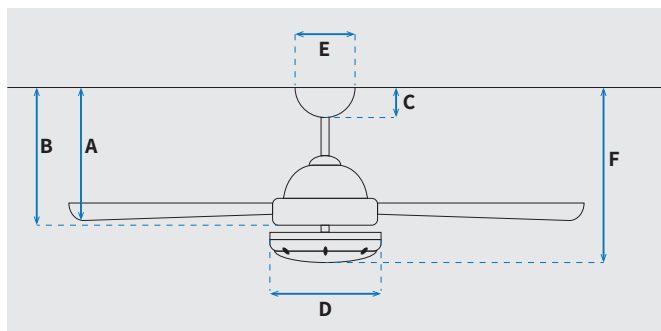

מקט: 73192-2848

מאורר תקרה דקורטיבי מבית המותג האמריקאי WESTINGHOUSE. בקוטר "52", מתאים לחדרים / מרפסות / פרגולות מקורות או לא מקורות IP66 בגודל עד 36 מ"ר. מנוע DC עוצמתי ושקט במיוחד בעל יעילות אנרגטית גבוהה, הפעלה באמצעות שלט. גוף תאורה מובנה 28W כולל אפשרות עמעום, מצב חורף ובחירה מתוך שלושה גווני אור 3000/4000/6500K. 15 שנות אחריות על המנוע ושנתיים אחריות על החלקים.

מאוררי התקרה מסדרת OCEAN בדרגת אטימות IP66 פתרון אידיאלי לסביבה ימית. תוכננו במיוחד לעבודה בתנאים קשים, ולשימוש ממושך באזורים החשופים ללחות גבוהה, מים ואבק. הודות לאטימות הגבוהה, המאוררים מתאימים לא רק לשימוש חוץ במרפסות, פרגולות, מסעדות וגני אירועים - אלא גם להתקנה באזורים עם אוויר מלוח בקרבת הים, שם נדרשת עמידות מיוחדת בפני קורוזיה ושחיקה.

כללי	
Ocean	סדרה
שלט	הפעלה באמצעות
6	מספר מהירויות
(מצב חורף (פעולה הפוכה של המאורר)	פונקציות מיוחדות
48	עוצמת רעש db
180	זרימת אוויר m3/Min
עד 36 מ"ר	מתאים לחדר בגודל
68.6x24.1x22	מידות אריזה (ס"מ)
באמצעות מוט בלבד (כולל)	סוג התקנה
15 שנים על המנוע, שנתיים על גוף המאורר	שנות אחריות
10,800	ספיקת אוויר מקסימלית (מק"ש)

שרטוט

מידות (ס"מ)

30.8	A. מהתקרה ללהב הנמוך ביותר
-	B. מהתקרה לכפתור ההפעלה
5.4	C. מהתקרה לקצה החופה
18	D. רוחב כיסוי מנוע
15	E. רוחב חופה
33.1	F. מהתקרה עד קצה חיפוי התאורה

מאורר	
"52	קוטר באינץ'
132	קוטר בס"מ
28W LED	סוג גוף תאורה
3CCT 3000/4000/6500K	גוון אור
2800Lm	לומן (max)
IP66 - לשימוש פנימי/חיצוני גם לפרגולות לא מקורות	דרגת אטימות
3	מספר להבים
ABS	חומר גלם להבים
לבן מט	צבע כנפיים
לבן מט	גימור גוף
15.25x1.27	אורך מוט (ס"מ)
5.5	משקל נטו (ק"ג)