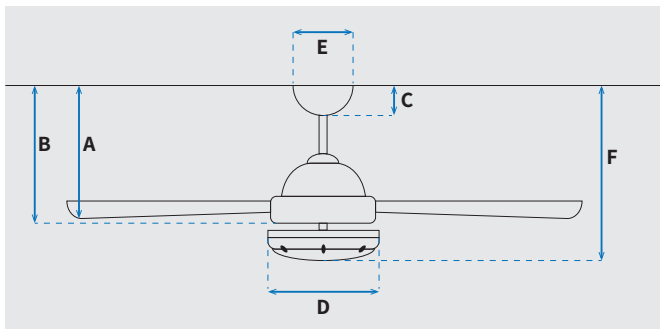

מקט: 73247-2848

מאורר תקרה דקורטיבי מבית המותג האמריקאי WESTINGHOUSE. בקוטר "42, מתאים לחדרים בגודל עד 20 מ"ר. מנוע DC עוצמתי ושקט במיוחד בעל יעילות אנרגטית גבוהה, הפעלה באמצעות שלט או באמצעות אפליקציית TUYA בטלפון הנייד. גוף תאורה מובנה 28W כולל אפשרות עמעום, מצב חורף וגוון אור משתנה לבחירה 3000K/4000K/6500K. 15 שנות אחריות על המנוע ושנתיים אחריות על החלקים.

* מחושב לפי קוט"ש 64.02 אגורות כולל מע"מ
** מחושב לפי 8 שעות

כללי	
Montana	סדרה
TUYA	שלט/אפליקציית TUYA
6	מספר מהירויות
	פונקציות מיוחדות
	מצב חורף (פעולה הפוכה של המאורר)
55	עוצמת רעש db
150	זרימת אוויר m3/Min
עד 20 מ"ר	מתאים לחדר בגודל
55.6x25.6x23.2	מידות אריזה (ס"מ)
	סוג התקנה
	זווית התקנה מקסימלית
12°	
15 שנים על המנוע, שנתיים על גוף המאורר	שנות אחריות
9,000	ספיקת אוויר מקסימלית (מק"ש)

שרטוט

מידות (ס"מ)

30	A. מהתקרה ללהב הנמוך ביותר
-	B. מהתקרה לכפתור ההפעלה
6	C. מהתקרה לקצה החופה
17	D. רוחב כיסוי מנוע
15.6	E. רוחב חופה
33	F. מהתקרה עד קצה חיפוי התאורה

מאורר	
"42	קוטר באינץ'
105	קוטר בס"מ
28W LED	סוג גוף תאורה
CCT 3000K/4000K/6500K	גוון אור
2800Lm	לומן (max)
IP20 - שימוש פנימי	דרגת אטימות
3	מספר להבים
ABS	חומר גלם להבים
דמוי אלון	צבע כנפיים
לבן מט	גימור גוף
15.25x1.27	אורך מוט (ס"מ)
5.1	משקל נטו (ק"ג)