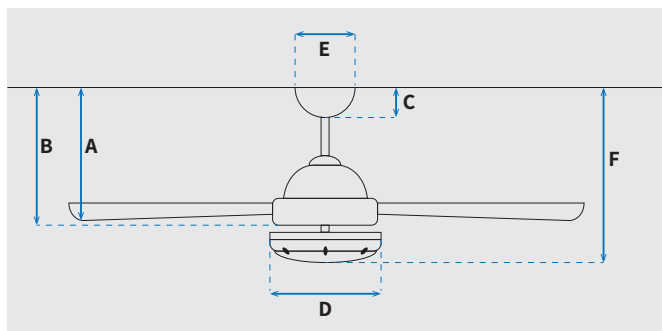

* מחושב לפי קוט"ש 64.02 אגורות כולל מע"מ
** מחושב לפי 8 שעות

שרטוט

מידות (ס"מ)

30	A. מהתקרה ללהב הנמוך ביותר
-	B. מהתקרה לכפתור ההפעלה
6	C. מהתקרה לקצה החופה
17	D. רוחב כיסוי מנוע
15.6	E. רוחב חופה
33	F. מהתקרה עד קצה חיפוי התאורה