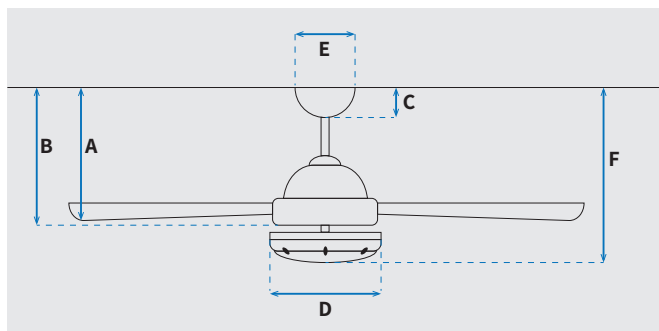

מקט: 73197-2848

מאורר תקרה דקורטיבי מבית המותג האמריקאי WESTINGHOUSE. בקוטר 52", מתאים לחדרים בגודל עד 36 מ"ר. מנוע DC עוצמתי ושקט במיוחד בעל יעילות אנרגטית גבוהה, הפעלה באמצעות שלט. גוף תאורה מובנה 28W כולל אפשרות עמעום, מצב חורף וגוון אור משתנה לבחירה 3000K/4000K/6500K. 15 שנות אחריות על המנוע ושנתיים אחריות על החלקים.

* מחושב לפי קוט"ש 64.02 אגורות כולל מע"מ
** מחושב לפי 8 שעות

שרטוט

מידות (ס"מ)

30	A. מהתקרה ללהב הנמוך ביותר
-	B. מהתקרה לכפתור ההפעלה
6	C. מהתקרה לקצה החופה
17	D. רוחב כיסוי מנוע
15.6	E. רוחב חופה
33	F. מהתקרה עד קצה חיפוי התאורה

כללי	סדרה
Montana	הפעלה באמצעות
שלט	מספר מהירויות
6	פונקציות מיוחדות
מצב חורף (פעולה הפוכה של המאורר)	עוצמת רעש db
55	זרימת אוויר m3/Min
249	מתאים לחדר בגודל
עד 36 מ"ר	מידות אריזה (ס"מ)
67.1x35.6x25.3	סוג התקנה
באמצעות מוט בלבד (כלול)	זווית התקנה מקסימלית
12°	שנות אחריות
15 שנים על המנוע, שנתיים על גוף המאורר	ספיקת אוויר מקסימלית (מק"ש)
14,940	

מאורר	קוטר באינץ'
"52	קוטר בס"מ
132	סוג גוף תאורה
28W LED	גוון אור
CCT 3000/4000/6500K	לומן (max)
2800Lm	דרגת אטימות
שימוש פנימי - IP20	מספר להבים
3	חומר גלם להבים
ABS	צבע כנפיים
דמוי אלון	גימור גוף
לבן מט	אורך מוט (ס"מ)
15.25x1.27	משקל נטו (ק"ג)
6.8	