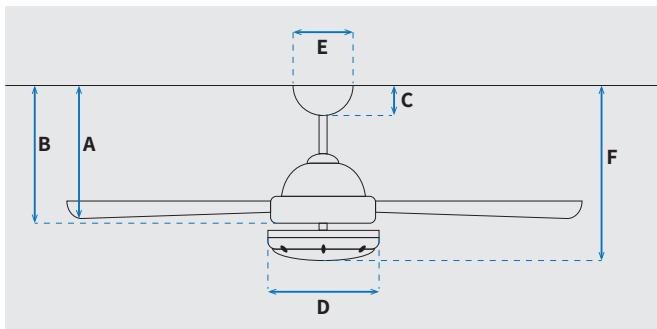

מקט: 73197-2848

מאורר תקרה דקורטיבי מבית המותג האמריקאי WESTINGHOUSE. בקוטר 52", מתאים לחדרים בגודל עד 36 מ"ר. מנוע DC עוצמתי ושקט במיוחד בעל יעילות אנרגטית גבוהה, הפעלה באמצעות שלט. גוף תאורה מובנה 28W כולל אפשרות עמעום, מצב חורף וגוון אור משתנה לבחירה 3000K/4000K/6500K. 15 שנות אחריות על המנוע ושנתיים אחריות על החלקים.

* מחושב לפי קוט"ש 64.02 אגורות כולל מע"מ
** מחושב לפי 8 שעות

כללי	
Montana	סדרה
שלט	הפעלה באמצעות
6	מספר מהירויות
מצב חורף (פעולה הפוכה של המאורר)	פונקציות מיוחדות
55	עוצמת רעש db
249	זרימת אוויר m3/Min
עד 36 מ"ר	מתאים לחדר בגודל
67.1x35.6x25.3	מידות אריזה (ס"מ)
באמצעות מוט בלבד (כלול)	סוג התקנה
12°	זווית התקנה מקסימלית
15 שנים על המנוע, שנתיים על גוף המאורר	שנות אחריות
8,333	ספיקת אוויר מקסימלית (מק"ש)

שרטוט

מידות (ס"מ)

30	A. מהתקרה ללהב הנמוך ביותר
-	B. מהתקרה לכפתור ההפעלה
6	C. מהתקרה לקצה החופה
17	D. רוחב כיסוי מנוע
15.6	E. רוחב חופה
33	F. מהתקרה עד קצה חיפוי התאורה

מאורר	
"52	קוטר באינץ'
132	קוטר בס"מ
28W LED	סוג גוף תאורה
CCT 3000/4000/6500K	גוון אור
2800Lm	לומן (max)
IP20 - שימוש פנימי	דרגת אטימות
3	מספר להבים
ABS	חומר גלם להבים
דמוי אלון	צבע כנפיים
לבן מט	גימור גוף
15.25x1.27	אורך מוט (ס"מ)
6.8	משקל נטו (ק"ג)