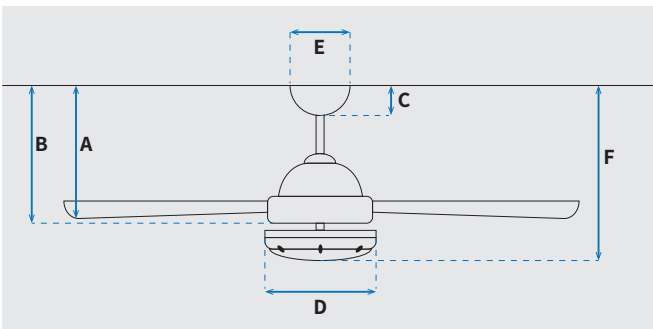

מקט: 73188-2848

מאורר תקרה דקורטיבי מבית המותג האמריקאי WESTINGHOUSE. בקוטר "42, מתאים לחדרים בגודל עד 20 מ"ר. מנוע DC עוצמתי ושקט במיוחד בעל יעילות אנרגטית גבוהה, הפעלה באמצעות שלט. גוף תאורה מובנה 28W כולל אפשרות עמעום, מצב חורף וגוון אור משתנה לבחירה 3000K/4000K/6500K. 15 שנות אחריות על המנוע ושנתיים אחריות על החלקים.

* מחושב לפי קוט"ש 64.02 אגורות כולל מע"מ
** מחושב לפי 8 שעות

כללי	סדרה
Montana	סדרה
שלט	הפעלה באמצעות
6	מספר מהירויות
מצב חורף (פעולה הפוכה של המאורר)	פונקציות מיוחדות
55	עוצמת רעש db
150	זרימת אוויר m3/Min
עד 20 מ"ר	מתאים לחדר בגודל
55.6x25.6x23.2	מידות אריזה (ס"מ)
באמצעות מוט בלבד (כלול)	סוג התקנה
12°	זווית התקנה מקסימלית
15 שנים על המנוע, שנתיים על גוף המאורר	שנות אחריות
9,000	ספיקת אוויר מקסימלית (מק"ש)

שרטוט

מידות (ס"מ)

30	A. מהתקרה ללהב הנמוך ביותר
-	B. מהתקרה לכפתור ההפעלה
6	C. מהתקרה לקצה החופה
17	D. רוחב כיסוי מנוע
15.6	E. רוחב חופה
33	F. מהתקרה עד קצה חיפוי התאורה

מאורר	קוטר באינץ'
"42	קוטר באינץ'
105	קוטר בס"מ
28W LED	סוג גוף תאורה
CCT 3000/4000/6500K	גוון אור
2800Lm	לומן (max)
IP20 - שימוש פנימי	דרגת אטימות
3	מספר להבים
ABS	חומר גלם להבים
דמוי אלון	צבע כנפיים
שחור מט	גימור גוף
15.25x1.27	אורך מוט (ס"מ)
5.1	משקל נטו (ק"ג)