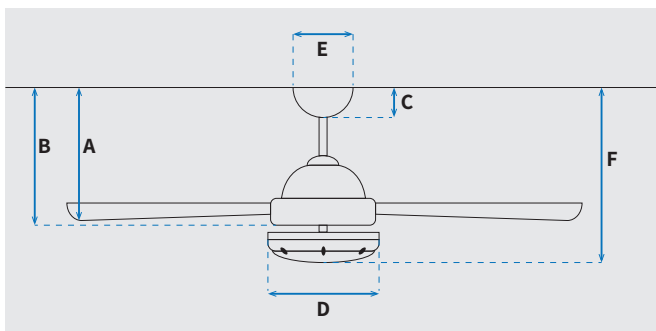

מקט: 73186-2848

מאורר תקרה דקורטיבי מבית המותג האמריקאי WESTINGHOUSE. בקוטר 42", מתאים לחדרים בגודל עד 20 מ"ר. מנוע DC עוצמתי ושקט במיוחד בעל יעילות אנרגטית גבוהה, הפעלה באמצעות שלט. גוף תאורה מובנה 28W כולל אפשרות עמעום, מצב חורף וגוון אור משתנה לבחירה 3000K/4000K/6500K. 15 שנות אחריות על המנוע ושנתיים אחריות על החלקים.

* מחושב לפי קוט"ש 64.02 אגורות כולל מע"מ
** מחושב לפי 8 שעות

שרטוט

מידות (ס"מ)

30	A. מהתקרה ללהב הנמוך ביותר
-	B. מהתקרה לכפתור ההפעלה
6	C. מהתקרה לקצה החופה
17	D. רוחב כיסוי מנוע
15.6	E. רוחב חופה
33	F. מהתקרה עד קצה חיפוי התאורה

כללי	
Montana	סדרה
שלט	הפעלה באמצעות
6	מספר מהירויות
מצב חורף (פעולה הפוכה של המאורר)	פונקציות מיוחדות
55	עוצמת רעש db
150	זרימת אוויר m3/Min
עד 20 מ"ר	מתאים לחדר בגודל
55.6x25.6x23.2	מידות אריזה (ס"מ)
באמצעות מוט בלבד (כלול)	סוג התקנה
12°	זווית התקנה מקסימלית
15 שנים על המנוע, שנתיים על גוף המאורר	שנות אחריות
9,056	ספיקת אוויר מקסימלית (מק"ש)