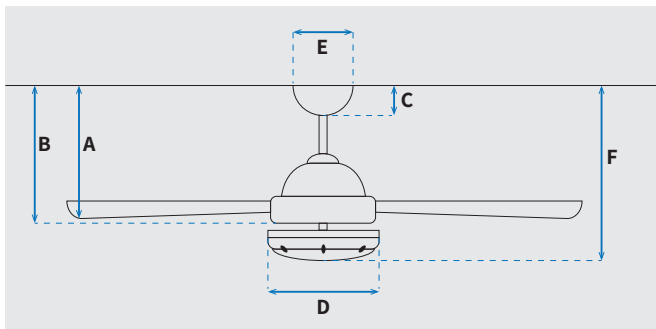

מקט: 73185-2848

מאורר תקרה דקורטיבי מבית המותג האמריקאי WESTINGHOUSE. בקוטר "42, מתאים לחדרים בגודל עד 20 מ"ר. מנוע DC עוצמתי ושקט במיוחד בעל יעילות אנרגטית גבוהה, הפעלה באמצעות שלט. גוף תאורה מובנה 28W כולל אפשרות עמעום, מצב חורף וגוון אור משתנה לבחירה 3000K/4000K/6500K. 15 שנות אחריות על המנוע ושנתיים אחריות על החלקים.

\* מחושב לפי קוט"ש 64.02 אגורות כולל מע"מ  
\*\* מחושב לפי 8 שעות

כללי	סדרה
Montana	סדרה
שלט	הפעלה באמצעות
6	מספר מהירויות
מצב חורף (פעולה הפוכה של המאורר)	פונקציות מיוחדות
55	עוצמת רעש db
150	זרימת אוויר m3/Min
עד 20 מ"ר	מתאים לחדר בגודל
55.6x25.6x23.2	מידות אריזה (ס"מ)
באמצעות מוט בלבד (כלול)	סוג התקנה
12°	זווית התקנה מקסימלית
15 שנים על המנוע, שנתיים על גוף המאורר	שנות אחריות
9,000	ספיקת אוויר מקסימלית (מק"ש)

### מידות (ס"מ)

30	A. מהתקרה ללהב הנמוך ביותר
-	B. מהתקרה לכפתור ההפעלה
6	C. מהתקרה לקצה החופה
17	D. רוחב כיסוי מנוע
15.6	E. רוחב חופה
33	F. מהתקרה עד קצה חיפוי התאורה

מאורר	קוטר באינץ'
"42	קוטר באינץ'
105	קוטר בס"מ
28W LED	סוג גוף תאורה
CCT 3000/4000/6500K	גוון אור
2800Lm	לומן (max)
IP20 - שימוש פנימי	דרגת אטימות
3	מספר להבים
ABS	חומר גלם להבים
שחור מט	צבע כנפיים
שחור מט	גימור גוף
15.25x1.27	אורך מוט (ס"מ)
5.1	משקל נטו (ק"ג)