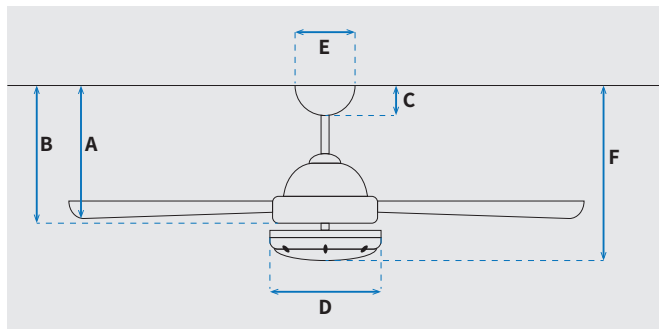

מקט: 73168-2848

מאורר תקרה דקורטיבי מבית המותג האמריקאי WESTINGHOUSE. בקוטר "42, מתאים לחדרים בגודל עד 20 מ"ר. מנוע DC עוצמתי ושקט במיוחד בעל יעילות אנרגטית גבוהה, הפעלה באמצעות שלט. גוף תאורה מובנה 28W כולל אפשרות עמעום, מצב חורף וגוון אור משתנה לבחירה 3000K/4000K/6500K. 15 שנות אחריות על המנוע ושנתיים אחריות על החלקים.

נתונים טכניים

מנוע	
DC 105x15mm	סוג מנוע ומידות
270/249/228/199/159/110	סיבובי מנוע לדקה (max)
27.3W/21.8W/16.3W/11.3W/6.9W/3.7W	הספק מנוע בוואט (max)
0.029 kW/h	צריכת חשמל מקסימלית kW/h
0.017/0.002	עלות צריכת חשמל מיני/מקסי' לשעה*
0.14/0.018	עלות צריכת חשמל מיני/מקסי' לילה**

* מחושב לפי קוט"ש 64.02 אגורות כולל מע"מ
** מחושב לפי 8 שעות

כללי	
Magnolia	סדרה
שלט	הפעלה באמצעות
6	מספר מהירויות
מצב חורף (פעולה הפוכה של המאורר)	פונקציות מיוחדות
42	עוצמת רעש db
159	זרימת אוויר m3/Min
עד 20 מ"ר	מתאים לחדר בגודל
57.6x24.1x25	מידות אריזה (ס"מ)
באמצעות מוט בלבד (כלול)	סוג התקנה
12°	זווית התקנה מקסימלית
15 שנים על המנוע, שנתיים על גוף המאורר	שנות אחריות
9540	ספיקת אוויר מקסימלית (מק"ש)

שרטוט

מידות (ס"מ)

30	A. מהתקרה ללהב הנמוך ביותר
-	B. מהתקרה לכפתור ההפעלה
5.4	C. מהתקרה לקצה החופה
18	D. רוחב כיסוי מנוע
15	E. רוחב חופה
32.9	F. מהתקרה עד קצה חיפוי התאורה

מאורר	
"42	קוטר באינץ'
105	קוטר בס"מ
28W LED	סוג גוף תאורה
CCT 3000/4000/6500K	גוון אור
2800Lm	לומן (max)
IP20 - שימוש פנימי	דרגת אטימות
3	מספר להבים
ABS	חומר גלם להבים
דמוי אלון	צבע כנפיים
לבן מט	גימור גוף
15.25x1.27	אורך מוט (ס"מ)
4.4	משקל נטו (ק"ג)