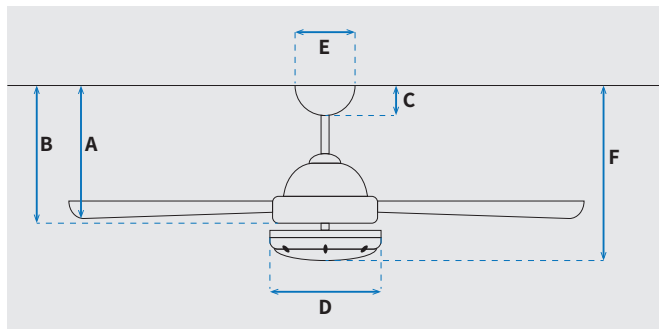

מקט: 73168-2848

מאורר תקרה דקורטיבי מבית המותג האמריקאי WESTINGHOUSE. בקוטר "42, מתאים לחדרים בגודל עד 20 מ"ר. מנוע DC עוצמתי ושקט במיוחד בעל יעילות אנרגטית גבוהה, הפעלה באמצעות שלט. גוף תאורה מובנה 28W כולל אפשרות עמעום, מצב חורף וגוון אור משתנה לבחירה 3000K/4000K/6500K. 15 שנות אחריות על המנוע ושנתיים אחריות על החלקים.

נתונים טכניים

מנוע	
DC 105x15mm	סוג מנוע ומידות
270/249/228/199/159/110	סיבובי מנוע לדקה (max)
27.3W/21.8W/16.3W/11.3W/6.9W/3.7W	הספק מנוע בוואט (max)
0.029 kW/h	צריכת חשמל מקסימלית kW/h
0.017/0.002	עלות צריכת חשמל מיני/מקסי' לשעה*
0.14/0.018	עלות צריכת חשמל מיני/מקסי' לילה**

* מחושב לפי קוט"ש 64.02 אגורות כולל מע"מ
** מחושב לפי 8 שעות

כללי	
Magnolia	סדרה
שלט	הפעלה באמצעות
6	מספר מהירויות
מצב חורף (פעולה הפוכה של המאורר)	פונקציות מיוחדות
42	עוצמת רעש db
159	זרימת אוויר m3/Min
עד 20 מ"ר	מתאים לחדר בגודל
57.6x24.1x25	מידות אריזה (ס"מ)
באמצעות מוט בלבד (כלול)	סוג התקנה
12°	זווית התקנה מקסימלית
15 שנים על המנוע, שנתיים על גוף המאורר	שנות אחריות
11,351	ספיקת אוויר מקסימלית (מק"ש)

שרטוט

מידות (ס"מ)

30	A. מהתקרה ללהב הנמוך ביותר
-	B. מהתקרה לכפתור ההפעלה
5.4	C. מהתקרה לקצה החופה
18	D. רוחב כיסוי מנוע
15	E. רוחב חופה
32.9	F. מהתקרה עד קצה חיפוי התאורה

מאורר	
"42	קוטר באינץ'
105	קוטר בס"מ
28W LED	סוג גוף תאורה
CCT 3000/4000/6500K	גוון אור
2800Lm	לומן (max)
IP20 - שימוש פנימי	דרגת אטימות
3	מספר להבים
ABS	חומר גלם להבים
דמוי אלון	צבע כנפיים
לבן מט	גימור גוף
15.25x1.27	אורך מוט (ס"מ)
4.4	משקל נטו (ק"ג)