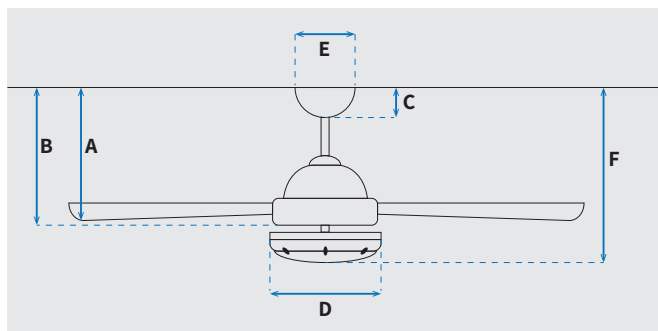

מקט: 73184-2848

מאוורר תקרה דקורטיבי מבית המותג האמריקאי WESTINGHOUSE. בקוטר "42, מתאים לחדרים בגודל עד 20 מ"ר. מנוע DC עוצמתי ושקט במיוחד בעל יעילות אנרגטית גבוהה, הפעלה באמצעות שלט. גוף תאורה מובנה 28W כולל אפשרות עמעום, מצב חורף וגוון אור משתנה לבחירה 3000K/4000K/6500K. 15 שנות אחריות על המנוע ושנתיים אחריות על החלקים.

\* מחושב לפי קוט"ש 64.02 אגורות כולל מע"מ  
\*\* מחושב לפי 8 שעות

כללי	
Longwood	סדרה
שלט	הפעלה באמצעות
6	מספר מהירויות
מצב חורף (פעולה הפוכה של המאוורר)	פונקציות מיוחדות
55	עוצמת רעש db
141	זרימת אוויר m3/Min
עד 20 מ"ר	מתאים לחדר בגודל
52.1x23.4x28.8	מידות אריזה (ס"מ)
באמצעות מוט בלבד (כלול)	סוג התקנה
12°	זווית התקנה מקסימלית
15 שנים על המנוע, שנתיים על גוף המאוורר	שנות אחריות
8,460	ספיקת אוויר מקסימלית (מק"ש)

## מידות (ס"מ)

25	A. מהתקרה ללהב הנמוך ביותר
-	B. מהתקרה לכפתור ההפעלה
6	C. מהתקרה לקצה החופה
22	D. רוחב כיסוי מנוע
15.6	E. רוחב חופה
38	F. מהתקרה עד קצה חיפוי התאורה

מאוורר	
"42	קוטר באינץ'
105	קוטר בס"מ
28W LED	סוג גוף תאורה
CCT 3000/4000/6500K	גוון אור
2800Lm	לומן (max)
IP20 - שימוש פנימי	דרגת אטימות
3	מספר להבים
ABS	חומר גלם להבים
דמוי אלון	צבע כנפיים
לבן מט	גימור גוף
15.25x1.27	אורך מוט (ס"מ)
5.7	משקל נטו (ק"ג)