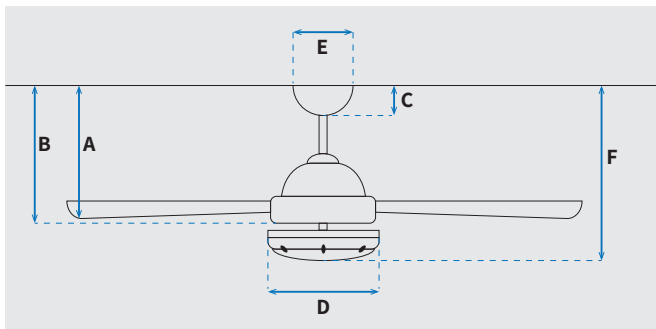

מקט: 73183-2848

מאורר תקרה דקורטיבי מבית המותג האמריקאי WESTINGHOUSE. בקוטר "42, מתאים לחדרים בגודל עד 20 מ"ר. מנוע DC עוצמתי ושקט במיוחד בעל יעילות אנרגטית גבוהה, הפעלה באמצעות שלט. גוף תאורה מובנה 28W כולל אפשרות עמעום, מצב חורף וגוון אור משתנה לבחירה 3000K/4000K/6500K. 15 שנות אחריות על המנוע ושנתיים אחריות על החלקים.

* מחושב לפי קוט"ש 64.02 אגורות כולל מע"מ
** מחושב לפי 8 שעות

כללי	
Longwood	סדרה
שלט	הפעלה באמצעות
6	מספר מהירויות
מצב חורף (פעולה הפוכה של המאורר)	פונקציות מיוחדות
55	עוצמת רעש db
141	זרימת אוויר m3/Min
עד 20 מ"ר	מתאים לחדר בגודל
52.1x23.4x28.8	מידות אריזה (ס"מ)
באמצעות מוט בלבד (כלול)	סוג התקנה
12°	זווית התקנה מקסימלית
15 שנים על המנוע, שנתיים על גוף המאורר	שנות אחריות
8,460	ספיקת אוויר מקסימלית (מק"ש)

שרטוט

מידות (ס"מ)

25	A. מהתקרה ללהב הנמוך ביותר
-	B. מהתקרה לכפתור ההפעלה
6	C. מהתקרה לקצה החופה
22	D. רוחב כיסוי מנוע
15.6	E. רוחב חופה
38	F. מהתקרה עד קצה חיפוי התאורה

מאורר	
"42	קוטר באינץ'
105	קוטר בס"מ
28W LED	סוג גוף תאורה
CCT 3000/4000/6500K	גוון אור
2800Lm	לומן (max)
IP20 - שימוש פנימי	דרגת אטימות
3	מספר להבים
ABS	חומר גלם להבים
שחור מט	צבע כנפיים
שחור מט	גימור גוף
15.25x1.27	אורך מוט (ס"מ)
5.7	משקל נטו (ק"ג)