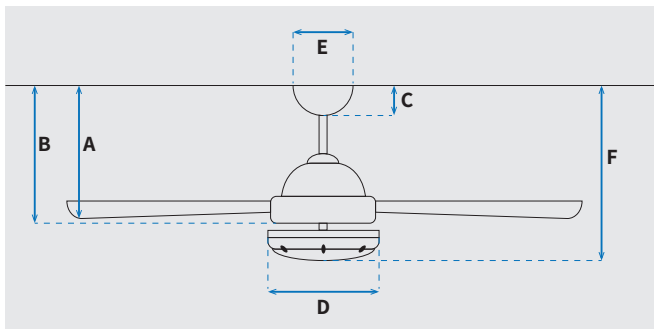

מקט: 73183-2848

מאורר תקרה דקורטיבי מבית המותג האמריקאי WESTINGHOUSE. בקוטר "42, מתאים לחדרים בגודל עד 20 מ"ר. מנוע DC עוצמתי ושקט במיוחד בעל יעילות אנרגטית גבוהה, הפעלה באמצעות שלט. גוף תאורה מובנה 28W כולל אפשרות עמעום, מצב חורף וגוון אור משתנה לבחירה 3000K/4000K/6500K. 15 שנות אחריות על המנוע ושנתיים אחריות על החלקים.

* מחושב לפי קוט"ש 64.02 אגורות כולל מע"מ
** מחושב לפי 8 שעות

כלי	סדרה
Longwood	סדרה
שלט	הפעלה באמצעות
6	מספר מהירויות
מצב חורף (פעולה הפוכה של המאורר)	פונקציות מיוחדות
55	עוצמת רעש db
141	זרימת אוויר m3/Min
עד 20 מ"ר	מתאים לחדר בגודל
52.1x23.4x28.8	מידות אריזה (ס"מ)
באמצעות מוט בלבד (כלול)	סוג התקנה
12°	זווית התקנה מקסימלית
15 שנים על המנוע, שנתיים על גוף המאורר	שנות אחריות
8,512	ספיקת אוויר מקסימלית (מק"ש)

שרטוט

מידות (ס"מ)

25	A. מהתקרה ללהב הנמוך ביותר
-	B. מהתקרה לכפתור ההפעלה
6	C. מהתקרה לקצה החופה
22	D. רוחב כיסוי מנוע
15.6	E. רוחב חופה
38	F. מהתקרה עד קצה חיפוי התאורה

מאורר	קוטר באינץ'
"42	קוטר באינץ'
105	קוטר בס"מ
28W LED	סוג גוף תאורה
CCT 3000/4000/6500K	גוון אור
2800Lm	לומן (max)
IP20 - שימוש פנימי	דרגת אטימות
3	מספר להבים
ABS	חומר גלם להבים
שחור מט	צבע כנפיים
שחור מט	גימור גוף
15.25x1.27	אורך מוט (ס"מ)
5.7	משקל נטו (ק"ג)