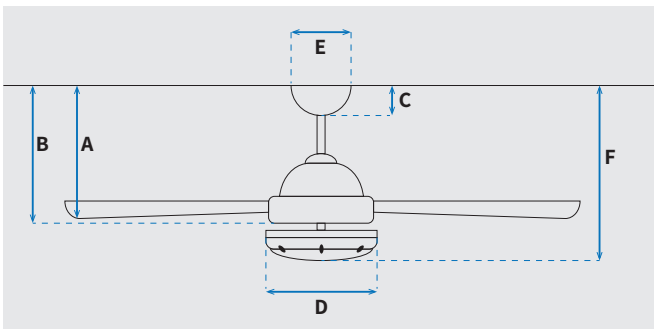

מקט: 73182-2848

מאורר תקרה דקורטיבי מבית המותג האמריקאי WESTINGHOUSE. בקוטר "42, מתאים לחדרים בגודל עד 20 מ"ר. מנוע DC עוצמתי ושקט במיוחד בעל יעילות אנרגטית גבוהה, הפעלה באמצעות שלט או באמצעות אפליקציית TUYA בטלפון הנייד. גוף תאורה מובנה 28W כולל אפשרות עמעום, מצב חורף וגוון אור משתנה לבחירה 3000K/4000K/6500K. 15 שנות אחריות על המנוע ושנתיים אחריות על החלקים.

* מחושב לפי קוט"ש 64.02 אגורות כולל מע"מ
** מחושב לפי 8 שעות

כללי	
Longwood	סדרה
TUYA	הפעלה באמצעות שלט/אפליקציית
6	מספר מהירויות
	פונקציות מיוחדות מצב חורף (פעולה הפוכה של המאורר)
55	עוצמת רעש db
141	זרימת אוויר m3/Min
עד 20 מ"ר	מתאים לחדר בגודל
52.1x23.4x28.8	מידות אריזה (ס"מ)
	סוג התקנה באמצעות מוט בלבד (כלול)
12°	זווית התקנה מקסימלית
15 שנים על המנוע, שנתיים על גוף המאורר	שנות אחריות
8,460	ספיקת אוויר מקסימלית (מק"ש)

שרטוט

מידות (ס"מ)

25	A. מהתקרה ללהב הנמוך ביותר
-	B. מהתקרה לכפתור ההפעלה
6	C. מהתקרה לקצה החופה
22	D. רוחב כיסוי מנוע
15.6	E. רוחב חופה
38	F. מהתקרה עד קצה חיפוי התאורה

מאורר	
"42	קוטר באינץ'
105	קוטר בס"מ
28W LED	סוג גוף תאורה
CCT 3000/4000/6500K	גוון אור
2800Lm	לומן (max)
IP20 - שימוש פנימי	דרגת אטימות
3	מספר להבים
ABS	חומר גלם להבים
לבן מט	צבע כנפיים
לבן מט	גימור גוף
15.25x1.27	אורך מוט (ס"מ)
5.7	משקל נטו (ק"ג)