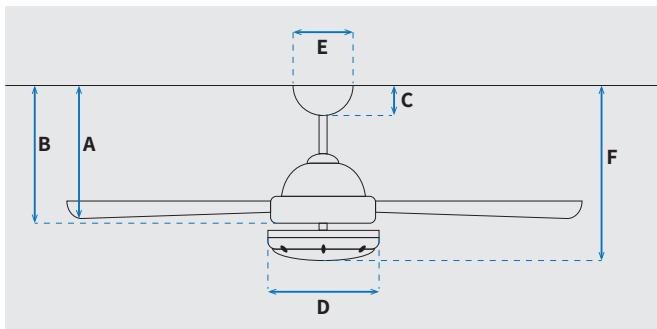

מקט: 73182-2848

מאורר תקרה דקורטיבי מבית המותג האמריקאי WESTINGHOUSE. בקוטר "42, מתאים לחדרים בגודל עד 20 מ"ר. מנוע DC עוצמתי ושקט במיוחד בעל יעילות אנרגטית גבוהה, הפעלה באמצעות שלט או באמצעות אפליקציית TUYA בטלפון הנייד. גוף תאורה מובנה 28W כולל אפשרות עמעום, מצב חורף וגוון אור משתנה לבחירה 3000K/4000K/6500K. 15 שנות אחריות על המנוע ושנתיים אחריות על החלקים.

* מחושב לפי קוט"ש 64.02 אגורות כולל מע"מ
** מחושב לפי 8 שעות

כללי	
Longwood	סדרה
TUYA	הפעלה באמצעות שלט/אפליקציית
6	מספר מהירויות
	פונקציות מיוחדות מצב חורף (פעולה הפוכה של המאורר)
55	עוצמת רעש db
141	זרימת אוויר m3/Min
עד 20 מ"ר	מתאים לחדר בגודל
52.1x23.4x28.8	מידות אריזה (ס"מ)
	סוג התקנה באמצעות מוט בלבד (כלול)
12°	זווית התקנה מקסימלית
15 שנים על המנוע, שנתיים על גוף המאורר	שנות אחריות
8,512	ספיקת אוויר מקסימלית (מק"ש)

שרטוט

מידות (ס"מ)

25	A. מהתקרה ללהב הנמוך ביותר
-	B. מהתקרה לכפתור ההפעלה
6	C. מהתקרה לקצה החופה
22	D. רוחב כיסוי מנוע
15.6	E. רוחב חופה
38	F. מהתקרה עד קצה חיפוי התאורה

מאורר	
"42	קוטר באינץ'
105	קוטר בס"מ
28W LED	סוג גוף תאורה
CCT 3000/4000/6500K	גוון אור
2800Lm	לומן (max)
IP20 - שימוש פנימי	דרגת אטימות
3	מספר להבים
ABS	חומר גלם להבים
לבן מט	צבע כנפיים
לבן מט	גימור גוף
15.25x1.27	אורך מוט (ס"מ)
5.7	משקל נטו (ק"ג)