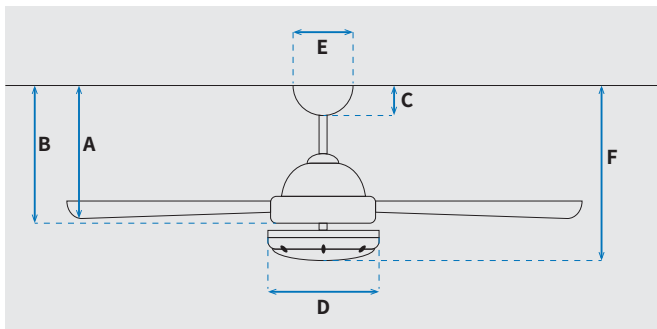

* מחושב לפי קוט"ש 64.02 אגורות כולל מע"מ
** מחושב לפי 8 שעות

כללי	סדרה
Longwood	סדרה
שלט	הפעלה באמצעות
6	מספר מהירויות
מצב חורף (פעולה הפוכה של המאוורר)	פונקציות מיוחדות
55	עוצמת רעש db
141	זרימת אוויר m3/Min
עד 20 מ"ר	מתאים לחדר בגודל
52.1x23.4x28.8	מידות אריזה (ס"מ)
באמצעות מוט בלבד (כלול)	סוג התקנה
12°	זווית התקנה מקסימלית
15 שנים על המנוע, שנתיים על גוף המאוורר	שנות אחריות
8,460	ספיקת אוויר מקסימלית (מק"ש)

שרטוט

מידות (ס"מ)

25	A. מהתקרה ללהב הנמוך ביותר
-	B. מהתקרה לכפתור ההפעלה
6	C. מהתקרה לקצה החופה
22	D. רוחב כיסוי מנוע
15.6	E. רוחב חופה
38	F. מהתקרה עד קצה חיפוי התאורה

מאוורר	קוטר באינץ'
"42	קוטר באינץ'
105	קוטר בס"מ
28W LED	סוג גוף תאורה
CCT 3000/4000/6500K	גוון אור
2800Lm	לומן (max)
IP20 - שימוש פנימי	דרגת אטימות
3	מספר להבים
ABS	חומר גלם להבים
לבן מט	צבע כנפיים
לבן מט	גימור גוף
15.25x1.27	אורך מוט (ס"מ)
5.7	משקל נטו (ק"ג)