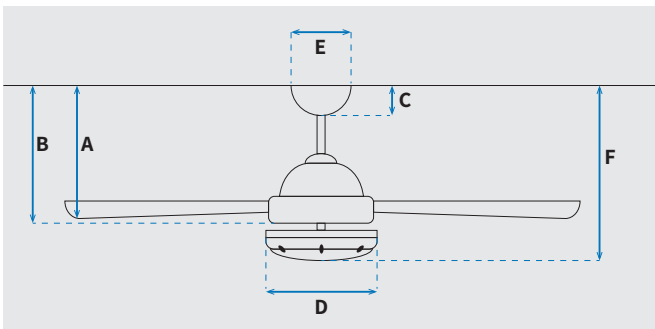

* מחושב לפי קוט"ש 64.02 אגורות כולל מע"מ
** מחושב לפי 8 שעות

כללי	סדרה
Longwood	סדרה
שלט	הפעלה באמצעות
6	מספר מהירויות
מצב חורף (פעולה הפוכה של המאוורר)	פונקציות מיוחדות
55	עוצמת רעש db
141	זרימת אוויר m3/Min
עד 20 מ"ר	מתאים לחדר בגודל
52.1x23.4x28.8	מידות אריזה (ס"מ)
באמצעות מוט בלבד (כלול)	סוג התקנה
12°	זווית התקנה מקסימלית
15 שנים על המנוע, שנתיים על גוף המאוורר	שנות אחריות
8,512	ספיקת אוויר מקסימלית (מק"ש)

שרטוט

מידות (ס"מ)

25	A. מהתקרה ללהב הנמוך ביותר
-	B. מהתקרה לכפתור ההפעלה
6	C. מהתקרה לקצה החופה
22	D. רוחב כיסוי מנוע
15.6	E. רוחב חופה
38	F. מהתקרה עד קצה חיפוי התאורה

מאוורר	קוטר באינץ'
"42	קוטר באינץ'
105	קוטר בס"מ
28W LED	סוג גוף תאורה
CCT 3000/4000/6500K	גוון אור
2800Lm	לומן (max)
IP20 - שימוש פנימי	דרגת אטימות
3	מספר להבים
ABS	חומר גלם להבים
לבן מט	צבע כנפיים
לבן מט	גימור גוף
15.25x1.27	אורך מוט (ס"מ)
5.7	משקל נטו (ק"ג)