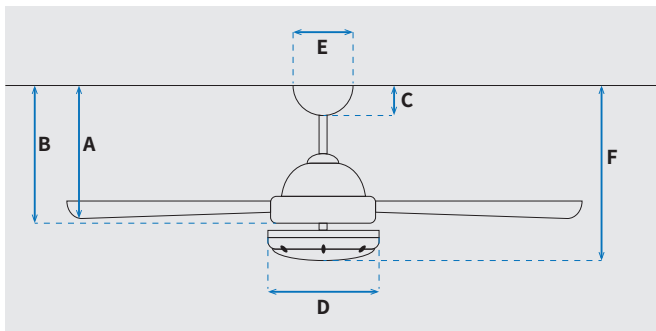

### מידות (ס"מ)

|      |                               |
|------|-------------------------------|
| 26.5 | A. מהתקרה ללהב הנמוך ביותר    |
| -    | B. מהתקרה לכפתור ההפעלה       |
| 6    | C. מהתקרה לקצה החופה          |
| 46.5 | D. רוחב כיסוי מנוע            |
| 15   | E. רוחב חופה                  |
| 29.5 | F. מהתקרה עד קצה חיפוי התאורה |