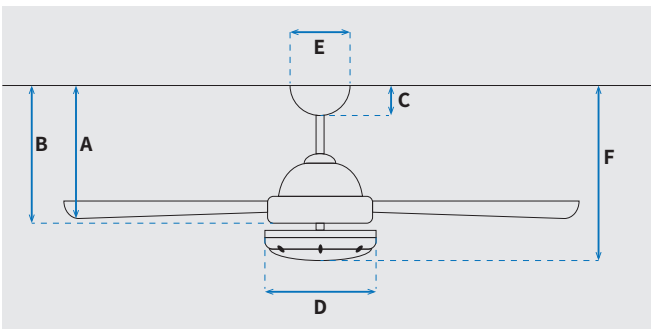

מקט: 73180-2848

מאורר תקרה דקורטיבי מבית המותג האמריקאי WESTINGHOUSE. בקוטר "42, מתאים לחדרים בגודל עד 20 מ"ר. מנוע DC עוצמתי ושקט במיוחד בעל יעילות אנרגטית גבוהה, הפעלה באמצעות שלט. גוף תאורה מובנה 40W כולל אפשרות עמעום, מצב חורף ובחירה מתוך שישה גוני אור 3000/3500/4000/5000/5500/6000K. 15 שנות אחריות על המנוע ושנתיים אחריות על החלקים.

* מחושב לפי קוט"ש 64.02 אגורות כולל מע"מ
** מחושב לפי 8 שעות

כללי	סדרה
LAGUNA	הפעלה באמצעות
שלט	מספר מהירויות
6	פונקציות מיוחדות
מצב חורף (פעולה הפוכה של המאורר)	עוצמת רעש db
45	זרימת אוויר m3/Min
140	מתאים לחדר בגודל
עד 20 מ"ר	מידות אריזה (ס"מ)
54.5x54.5x29.5	סוג התקנה
באמצעות מוט בלבד (כלול)	שנות אחריות
15 שנים על המנוע, שנתיים על גוף המאורר	ספיקת אוויר מקסימלית (מק"ש)
8,400	

שרטוט

מידות (ס"מ)

26.5	A. מהתקרה ללהב הנמוך ביותר
-	B. מהתקרה לכפתור ההפעלה
6	C. מהתקרה לקצה החופה
46.5	D. רוחב כיסוי מנוע
15	E. רוחב חופה
29.5	F. מהתקרה עד קצה חיפוי התאורה

מאורר	קוטר באינץ'
"42	קוטר בס"מ
105	סוג גוף תאורה
40W LED	גוון אור
6CCT 3000/3500/4000/5000/5500/6000K	לומן (max)
4000Lm	דרגת אטימות
IP20 - שימוש פנימי	מספר להבים
3	חומר גלם להבים
PC-פוליקרבונט	צבע כנפיים
שקוף	גימור גוף
לבן	אורך מוט (ס"מ)
15.25/1.27	משקל נטו (ק"ג)
6.8	