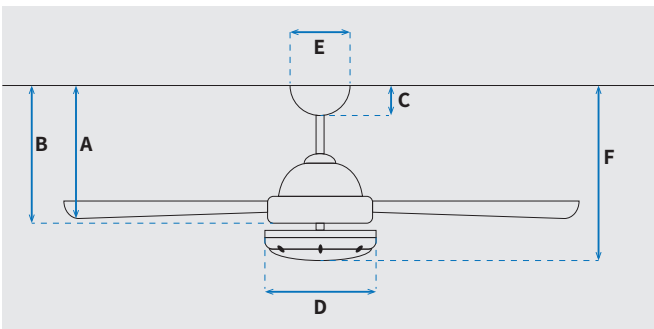

מקט: 73180-2848

מאורר תקרה דקורטיבי מבית המותג האמריקאי WESTINGHOUSE. בקוטר "42, מתאים לחדרים בגודל עד 20 מ"ר. מנוע DC עוצמתי ושקט במיוחד בעל יעילות אנרגטית גבוהה, הפעלה באמצעות שלט. גוף תאורה מובנה 40W כולל אפשרות עמעום, מצב חורף ובחירה מתוך שישה גוני אור 3000/3500/4000/5000/5500/6000K. 15 שנות אחריות על המנוע ושנתיים אחריות על החלקים.

* מחושב לפי קוט"ש 64.02 אגרות כולל מע"מ
** מחושב לפי 8 שעות

כללי	סדרה
LAGUNA	סדרה
שלט	הפעלה באמצעות
6	מספר מהירויות
מצב חורף (פעולה הפוכה של המאורר)	פונקציות מיוחדות
45	עוצמת רעש db
140	זרימת אוויר m3/Min
עד 20 מ"ר	מתאים לחדר בגודל
54.5x54.5x29.5	מידות אריזה (ס"מ)
באמצעות מוט בלבד (כלול)	סוג התקנה
15 שנים על המנוע, שנתיים על גוף המאורר	שנות אחריות
8,512	ספיקת אוויר מקסימלית (מק"ש)

שרטוט

מידות (ס"מ)

26.5	A. מהתקרה ללהב הנמוך ביותר
-	B. מהתקרה לכפתור ההפעלה
6	C. מהתקרה לקצה החופה
46.5	D. רוחב כיסוי מנוע
15	E. רוחב חופה
29.5	F. מהתקרה עד קצה חיפוי התאורה

מאורר	קוטר באינץ'
"42	קוטר באינץ'
105	קוטר בס"מ
40W LED	סוג גוף תאורה
6CCT 3000/3500/4000/5000/5500/6000K	גוון אור
4000Lm	לומן (max)
IP20 - שימוש פנימי	דרגת אטימות
3	מספר להבים
PC-פוליקרבונט	חומר גלם להבים
שקוף	צבע כנפיים
לבן	גימור גוף
15.25/1.27	אורך מוט (ס"מ)
6.8	משקל נטו (ק"ג)