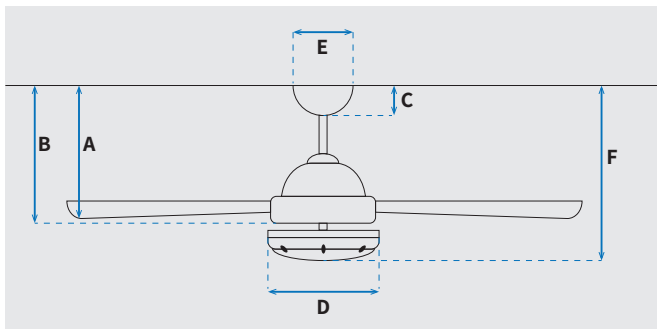

מקט: 73173-2848

מאורר תקרה דקורטיבי מבית המותג האמריקאי WESTINGHOUSE. בקוטר "52, מתאים לחדרים / מרפסות / פרגולות מקורות IP44 בגודל עד 36 מ"ר. מנוע DC עוצמתי ושקט במיוחד בעל יעילות אנרגטית גבוהה, הפעלה באמצעות שלט. גוף תאורה מובנה 28W כולל אפשרות עמעום, מצב חורף ובחירה מתוך שלושה גווי אור 3000/4000/6500K. 15 שנות אחריות על המנוע ושנתיים אחריות על החלקים.

* מחושב לפי קוט"ש 64.02 אגורות כולל מע"מ
** מחושב לפי 8 שעות

כללי	סדרה
JESSICA	הפעלה באמצעות
שלט	מספר מהירויות
6	פונקציות מיוחדות
מצב חורף (פעולה הפוכה של המאורר)	עוצמת רעש db
48	זרימת אוויר m3/Min
188	מתאים לחדר בגודל
עד 36 מ"ר	מידות אריזה (ס"מ)
65.6x25.8x29	סוג התקנה
באמצעות מוט בלבד (כלול)	שנות אחריות
15 שנים על המנוע, שנתיים על גוף המאורר	ספיקת אוויר מקסימלית (מק"ש)
11,280	

שרטוט

מידות (ס"מ)

33.3	A. מהתקרה ללהב הנמוך ביותר
-	B. מהתקרה לכפתור ההפעלה
5.4	C. מהתקרה לקצה החופה
18	D. רוחב כיסוי מנוע
15	E. רוחב חופה
35.3	F. מהתקרה עד קצה חיפוי התאורה

מאורר	קוטר באינץ'
"52	קוטר בס"מ
132	סוג גוף תאורה
28W LED	גוון אור
3CCT 3000/4000/6500K	לומן (max)
2800Lm	דרגת אטימות
IP44 - לשימוש פנימי/חיצוני	מספר להבים
3	חומר גלם להבים
ABS	צבע כנפיים
שחור מט	גימור גוף
שחור מט	אורך מוט (ס"מ)
15.25x1.27	משקל נטו (ק"ג)
6	