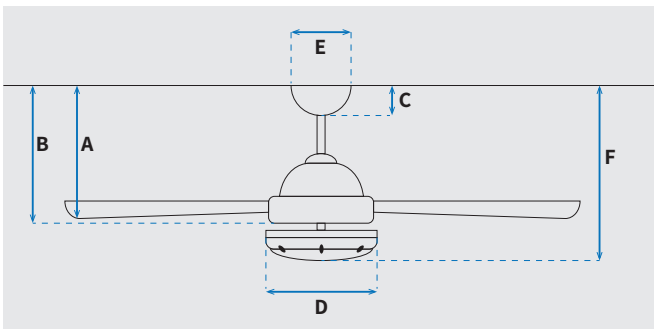

מקט: 73173-2848

מאורר תקרה דקורטיבי מבית המותג האמריקאי WESTINGHOUSE. בקוטר "52, מתאים לחדרים / מרפסות / פרגולות מקורות IP44 בגודל עד 36 מ"ר. מנוע DC עוצמתי ושקט במיוחד בעל יעילות אנרגטית גבוהה, הפעלה באמצעות שלט. גוף תאורה מובנה 28W כולל אפשרות עמעום, מצב חורף ובחירה מתוך שלושה גווי אור 3000/4000/6500K. 15 שנות אחריות על המנוע ושנתיים אחריות על החלקים.

* מחושב לפי קוט"ש 64.02 אגורות כולל מע"מ
** מחושב לפי 8 שעות

כללי	
JESSICA	סדרה
שלט	הפעלה באמצעות
6	מספר מהירויות
מצב חורף (פעולה הפוכה של המאורר)	פונקציות מיוחדות
48	עוצמת רעש db
188	זרימת אוויר m3/Min
עד 36 מ"ר	מתאים לחדר בגודל
65.6x25.8x29	מידות אריזה (ס"מ)
באמצעות מוט בלבד (כלול)	סוג התקנה
15 שנים על המנוע, שנתיים על גוף המאורר	שנות אחריות
7,849	ספיקת אוויר מקסימלית (מק"ש)

שרטוט

מידות (ס"מ)

33.3	A. מהתקרה ללהב הנמוך ביותר
-	B. מהתקרה לכפתור ההפעלה
5.4	C. מהתקרה לקצה החופה
18	D. רוחב כיסוי מנוע
15	E. רוחב חופה
35.3	F. מהתקרה עד קצה חיפוי התאורה

מאורר	
"52	קוטר באינץ'
132	קוטר בס"מ
28W LED	סוג גוף תאורה
3CCT 3000/4000/6500K	גוון אור
2800Lm	לומן (max)
IP44 - לשימוש פנימי/חיצוני	דרגת אטימות
3	מספר להבים
ABS	חומר גלם להבים
שחור מט	צבע כנפיים
שחור מט	גימור גוף
15.25x1.27	אורך מוט (ס"מ)
6	משקל נטו (ק"ג)