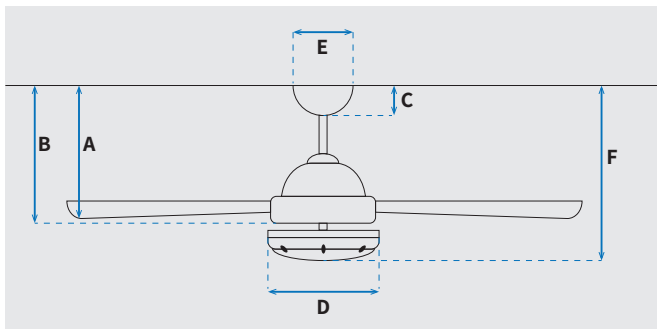

מקט: 73172-2848

מאורר תקרה דקורטיבי מבית המותג האמריקאי WESTINGHOUSE. בקוטר "52", מתאים לחדרים / מרפסות / פרגולות מקורות IP44 בגודל עד 36 מ"ר. מנוע DC עוצמתי ושקט במיוחד בעל יעילות אנרגטית גבוהה, הפעלה באמצעות שלט. גוף תאורה מובנה 28W כולל אפשרות עמעום, מצב חורף ובחירה מתוך שלושה גווי אור 3000/4000/6500K. 15 שנות אחריות על המנוע ושנתיים אחריות על החלקים.

* מחושב לפי קוט"ש 64.02 אגורות כולל מע"מ
** מחושב לפי 8 שעות

כללי	
JESSICA	סדרה
שלט	הפעלה באמצעות
6	מספר מהירויות
מצב חורף (פעולה הפוכה של המאורר)	פונקציות מיוחדות
48	עוצמת רעש db
188	זרימת אוויר m3/Min
עד 36 מ"ר	מתאים לחדר בגודל
65.6x25.8x29	מידות אריזה (ס"מ)
באמצעות מוט בלבד (כלול)	סוג התקנה
15 שנים על המנוע, שנתיים על גוף המאורר	שנות אחריות
11,280	ספיקת אוויר מקסימלית (מק"ש)

שרטוט

מידות (ס"מ)

33.3	A. מהתקרה ללהב הנמוך ביותר
-	B. מהתקרה לכפתור ההפעלה
5.4	C. מהתקרה לקצה החופה
18	D. רוחב כיסוי מנוע
15	E. רוחב חופה
35.3	F. מהתקרה עד קצה חיפוי התאורה

מאורר	
"52	קוטר באינץ'
132	קוטר בס"מ
28W LED	סוג גוף תאורה
3CCT 3000/4000/6500K	גוון אור
2800Lm	לומן (max)
IP44 - לשימוש פנימי/חיצוני	דרגת אטימות
3	מספר להבים
ABS	חומר גלם להבים
לבן מט	צבע כנפיים
לבן מט	גימור גוף
15.25x1.27	אורך מוט (ס"מ)
6	משקל נטו (ק"ג)