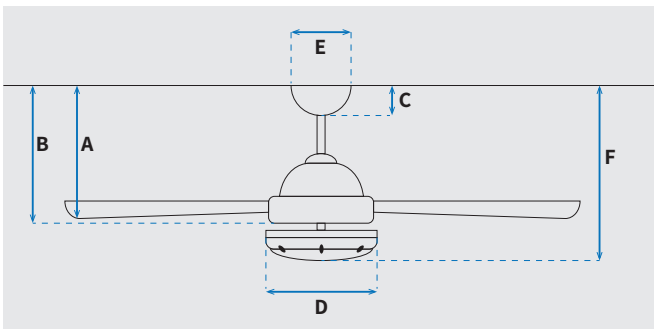

מקט: 73171-2848

מאורר תקרה דקורטיבי מבית המותג האמריקאי WESTINGHOUSE. בקוטר "52, מתאים לחדרים / מרפסות / פרגולות מקורות IP44 בגודל עד 36 מ"ר. מנוע DC עוצמתי ושקט במיוחד בעל יעילות אנרגטית גבוהה, הפעלה באמצעות שלט. גוף תאורה מובנה 28W כולל אפשרות עמעום, מצב חורף ובחירה מתוך שלושה גווי אור 3000/4000/6500K. 15 שנות אחריות על המנוע ושנתיים אחריות על החלקים.

* מחושב לפי קוט"ש 64.02 אגורות כולל מע"מ
** מחושב לפי 8 שעות

כללי	
JESSICA	סדרה
שלט	הפעלה באמצעות
6	מספר מהירויות
מצב חורף (פעולה הפוכה של המאורר)	פונקציות מיוחדות
48	עוצמת רעש db
188	זרימת אוויר m3/Min
עד 36 מ"ר	מתאים לחדר בגודל
65.6x25.8x29	מידות אריזה (ס"מ)
באמצעות מוט בלבד (כלול)	סוג התקנה
15 שנים על המנוע, שנתיים על גוף המאורר	שנות אחריות
11,351	ספיקת אוויר מקסימלית (מק"ש)

שרטוט

מידות (ס"מ)

33.3	A. מהתקרה ללהב הנמוך ביותר
-	B. מהתקרה לכפתור ההפעלה
5.4	C. מהתקרה לקצה החופה
18	D. רוחב כיסוי מנוע
15	E. רוחב חופה
35.3	F. מהתקרה עד קצה חיפוי התאורה

מאורר	
"52	קוטר באינץ'
132	קוטר בס"מ
28W LED	סוג גוף תאורה
3CCT 3000/4000/6500K	גוון אור
2800Lm	לומן (max)
IP44 - לשימוש פנימי/חיצוני	דרגת אטימות
3	מספר להבים
ABS	חומר גלם להבים
דמוי עץ מהגוני	צבע כנפיים
שחור מט	גימור גוף
15.25x1.27	אורך מוט (ס"מ)
6	משקל נטו (ק"ג)