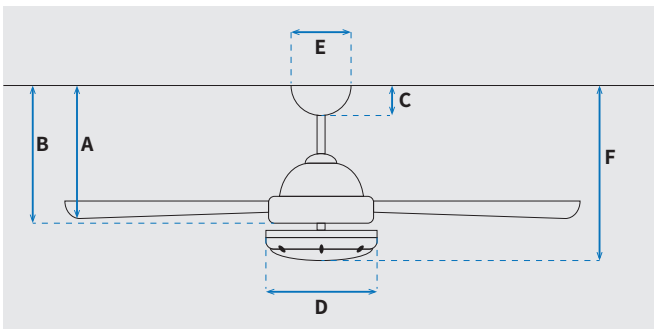

מקט: 73170-2848

מאורר תקרה דקורטיבי מבית המותג האמריקאי WESTINGHOUSE. בקוטר "52, מתאים לחדרים / מרפסות / פרגולות מקורות IP44 בגודל עד 36 מ"ר. מנוע DC עוצמתי ושקט במיוחד בעל יעילות אנרגטית גבוהה, הפעלה באמצעות שלט. גוף תאורה מובנה 28W כולל אפשרות עמעום, מצב חורף ובחירה מתוך שלושה גווי אור 3000/4000/6500K. 15 שנות אחריות על המנוע ושנתיים אחריות על החלקים.

\* מחושב לפי קוט"ש 64.02 אגורות כולל מע"מ  
\*\* מחושב לפי 8 שעות

כללי	
JESSICA	סדרה
שלט	הפעלה באמצעות
6	מספר מהירויות
מצב חורף (פעולה הפוכה של המאורר)	פונקציות מיוחדות
48	עוצמת רעש db
188	זרימת אוויר m3/Min
עד 36 מ"ר	מתאים לחדר בגודל
65.6x25.8x29	מידות אריזה (ס"מ)
באמצעות מוט בלבד (כלול)	סוג התקנה
15 שנים על המנוע, שנתיים על גוף המאורר	שנות אחריות
11,280	ספיקת אוויר מקסימלית (מק"ש)

### מידות (ס"מ)

33.3	A. מהתקרה ללהב הנמוך ביותר
-	B. מהתקרה לכפתור ההפעלה
5.4	C. מהתקרה לקצה החופה
18	D. רוחב כיסוי מנוע
15	E. רוחב חופה
35.3	F. מהתקרה עד קצה חיפוי התאורה

מאורר	
"52	קוטר באינץ'
132	קוטר בס"מ
28W LED	סוג גוף תאורה
3CCT 3000/4000/6500K	גוון אור
2800Lm	לומן (max)
IP44 - לשימוש פנימי/חיצוני	דרגת אטימות
3	מספר להבים
ABS	חומר גלם להבים
דמוי עץ אלון	צבע כנפיים
שחור מט	גימור גוף
15.25x1.27	אורך מוט (ס"מ)
6	משקל נטו (ק"ג)