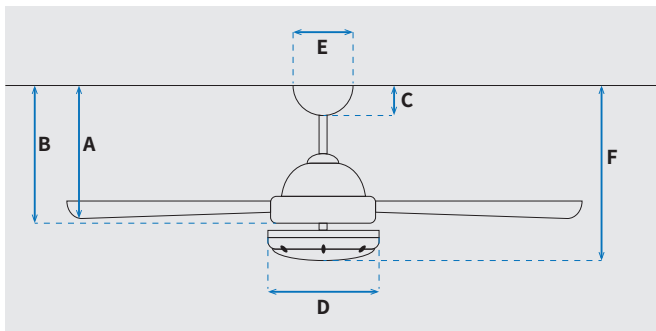

מקט: 73169-2848

מאורר תקרה דקורטיבי מבית המותג האמריקאי WESTINGHOUSE. בקוטר "52, מתאים לחדרים / מרפסות / פרגולות מקורות IP44 בגודל עד 36 מ"ר. מנוע DC עוצמתי ושקט במיוחד בעל יעילות אנרגטית גבוהה, הפעלה באמצעות שלט. גוף תאורה מובנה 28W כולל אפשרות עמעום, מצב חורף ובחירה מתוך שלושה גווי אור 3000/4000/6500K. 15 שנות אחריות על המנוע ושנתיים אחריות על החלקים.

* מחושב לפי קוט"ש 64.02 אגורות כולל מע"מ
** מחושב לפי 8 שעות

כלי	סדרה
JESSICA	סדרה
שלט	הפעלה באמצעות
6	מספר מהירויות
מצב חורף (פעולה הפוכה של המאורר)	פונקציות מיוחדות
48	עוצמת רעש db
188	זרימת אוויר m3/Min
עד 36 מ"ר	מתאים לחדר בגודל
65.6x25.8x29	מידות אריזה (ס"מ)
באמצעות מוט בלבד (כלול)	סוג התקנה
15 שנים על המנוע, שנתיים על גוף המאורר	שנות אחריות
11,280	ספיקת אוויר מקסימלית (מק"ש)

שרטוט

מידות (ס"מ)

33.3	A. מהתקרה ללהב הנמוך ביותר
-	B. מהתקרה לכפתור ההפעלה
5.4	C. מהתקרה לקצה החופה
18	D. רוחב כיסוי מנוע
15	E. רוחב חופה
35.3	F. מהתקרה עד קצה חיפוי התאורה

מאורר	קוטר באינץ'
"52	קוטר באינץ'
132	קוטר בס"מ
28W LED	סוג גוף תאורה
3CCT 3000/4000/6500K	גוון אור
2800Lm	לומן (max)
IP44 - לשימוש פנימי/חיצוני	דרגת אטימות
3	מספר להבים
ABS	חומר גלם להבים
דמוי עץ אלון	צבע כנפיים
לבן מט	גימור גוף
15.25x1.27	אורך מוט (ס"מ)
6	משקל נטו (ק"ג)