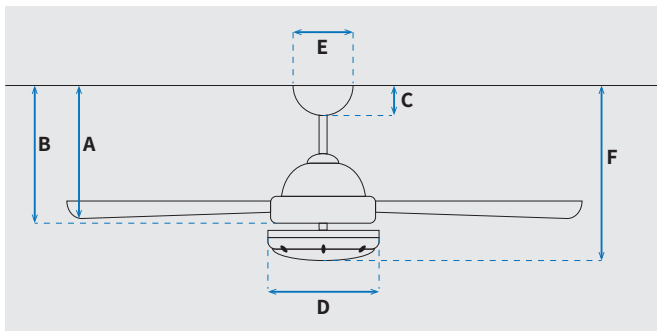

מקט: 73198-2848

מאוורר תקרה דקורטיבי מבית המותג האמריקאי WESTINGHOUSE. בקוטר 42", מתאים לחדרים בגודל עד 20 מ"ר. מנוע DC עוצמתי ושקט במיוחד בעל יעילות אנרגטית גבוהה, הפעלה באמצעות שלט. גוף תאורה מובנה 28W כולל אפשרות עמעום, מצב חורף וגוון אור משתנה לבחירה 3000K/4000K/6500K. 15 שנות אחריות על המנוע ושנתיים אחריות על החלקים.

נתונים טכניים

מנוע	
DC 105x15mm	סוג מנוע ומידות
191/175/161/141/114/82	סיבובי מנוע לדקה (max)
28.8W/21.4W/16.4W/11.4W/6.7W/3.7W	הספק מנוע בוואט (max)
0.028 kW/h	צריכת חשמל מקסימלית kW/h
0.018/0.002	עלות צריכת חשמל מיני/מקסי' לשעה*
0.14/0.018	עלות צריכת חשמל מיני/מקסי' לילה**

* מחושב לפי קוט"ש 64.02 אגורות כולל מע"מ
** מחושב לפי 8 שעות

שרטוט

מידות (ס"מ)

31.2	A. מהתקרה ללהב הנמוך ביותר
-	B. מהתקרה לכפתור ההפעלה
5.4	C. מהתקרה לקצה החופה
18	D. רוחב כיסוי מנוע
15	E. רוחב חופה
36.2	F. מהתקרה עד קצה חיפוי התאורה

כללי	
Erica	סדרה
שלט	הפעלה באמצעות
6	מספר מהירויות
מצב חורף (פעולה הפוכה של המאוורר)	פונקציות מיוחדות
42	עוצמת רעש db
140	זרימת אוויר m3/Min
עד 20 מ"ר	מתאים לחדר בגודל
57.6x24.1x25	מידות אריזה (ס"מ)
באמצעות מוט בלבד (כלול)	סוג התקנה
12°	זווית התקנה מקסימלית
15 שנים על המנוע, שנתיים על גוף המאוורר	שנות אחריות
15,879	ספיקת אוויר מקסימלית (מק"ש)