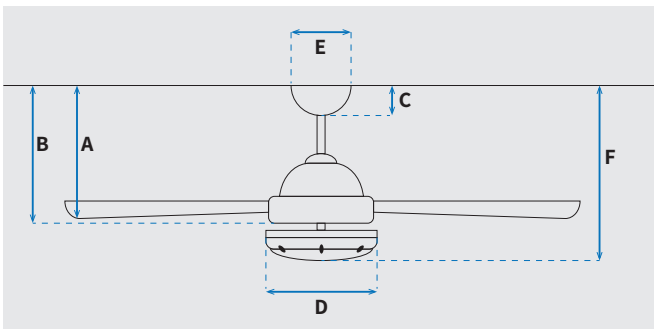

מקט: 73157-2848

מאורר תקרה דקורטיבי מבית המותג האמריקאי WESTINGHOUSE. בקוטר 80", מתאים לחללים גדולים מעל 36 מ"ר. מנוע DC עוצמתי ושקט במיוחד בעל יעילות אנרגטית גבוהה, הפעלה באמצעות שלט. כנפיים מעץ טבעי. 15 שנות אחריות על המנוע ושנתיים אחריות על החלקים.

* מחושב לפי קוט"ש 64.02 אגורות כולל מע"מ
** מחושב לפי 8 שעות

כללי	
Denver	סדרה
שלט	הפעלה באמצעות
6	מספר מהירויות
מצב חורף (פעולה הפוכה של המאורר)	פונקציות מיוחדות
48	עוצמת רעש db
402	זרימת אוויר m3/Min
עד 36 מ"ר	מתאים לחדר בגודל
71x33x21	מידות אריזה (ס"מ)
באמצעות מוט בלבד (כלול)	סוג התקנה
11°	זווית התקנה מקסימלית
15 שנים על המנוע, שנתיים על גוף המאורר	שנות אחריות
24,120	ספיקת אוויר מקסימלית (מק"ש)

שרטוט

מידות (ס"מ)

29.9	A. מהתקרה ללהב הנמוך ביותר
-	B. מהתקרה לכפתור ההפעלה
5.6	C. מהתקרה לקצה החופה
19.5	D. רוחב כיסוי מנוע
14.8	E. רוחב חופה
29.9	F. מהתקרה עד קצה חיפוי התאורה

מאורר	
"80	קוטר באינץ'
203	קוטר בס"מ
IP20 - שימוש פנימי	דרגת אטימות
3	מספר להבים
עץ טבעי	חומר גלם להבים
עץ אלון	צבע כנפיים
לבן מט	גימור גוף
15.25x1.27	אורך מוט (ס"מ)
6.1	משקל נטו (ק"ג)