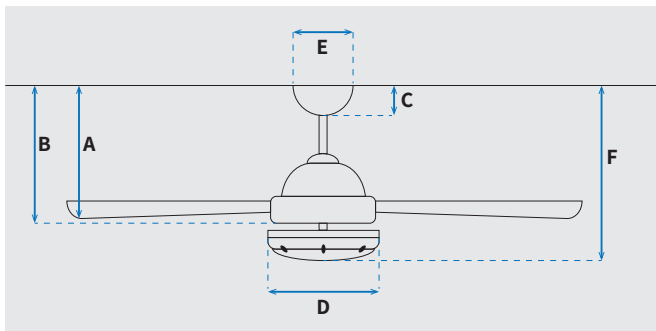

מקט: 73156-2848

מאורר תקרה דקורטיבי מבית המותג האמריקאי WESTINGHOUSE. בקוטר 80", מתאים לחללים גדולים מעל 36 מ"ר. מנוע DC עוצמתי ושקט במיוחד בעל יעילות אנרגטית גבוהה, הפעלה באמצעות שלט. 15 שנות אחריות על המנוע ושנתיים אחריות על החלקים.

\* מחושב לפי קוט"ש 64.02 אגורות כולל מע"מ  
\*\* מחושב לפי 8 שעות

כלי	סדרה
Denver	סדרה
שלט	הפעלה באמצעות
6	מספר מהירויות
מצב חורף (פעולה הפוכה של המאורר)	פונקציות מיוחדות
48	עוצמת רעש db
402	זרימת אוויר m3/Min
עד 36 מ"ר	מתאים לחדר בגודל
71x33x21	מידות אריזה (ס"מ)
באמצעות מוט בלבד (כלול)	סוג התקנה
11°	זווית התקנה מקסימלית
15 שנים על המנוע, שנתיים על גוף המאורר	שנות אחריות
24,272	ספיקת אוויר מקסימלית (מק"ש)

## מידות (ס"מ)

29.9	A. מהתקרה ללהב הנמוך ביותר
-	B. מהתקרה לכפתור ההפעלה
5.6	C. מהתקרה לקצה החופה
19.5	D. רוחב כיסוי מנוע
14.8	E. רוחב חופה
29.9	F. מהתקרה עד קצה חיפוי התאורה

מאורר	קוטר באינץ'
"80	קוטר באינץ'
203	קוטר בס"מ
IP20 - שימוש פנימי	דרגת אטימות
3	מספר להבים
עץ טבעי	חומר גלם להבים
מהגוני	צבע כנפיים
שחור מט	גימור גוף
106.5x33x21	אורך מוט (ס"מ)
6.1	משקל נטו (ק"ג)