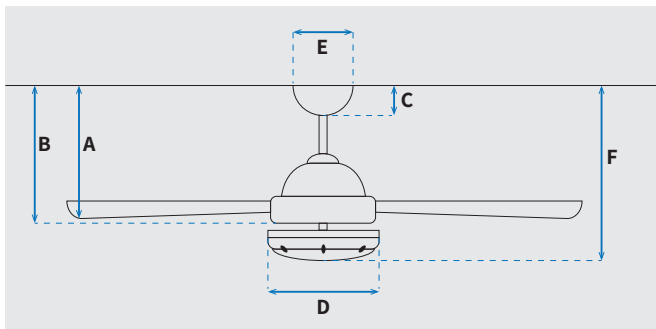

מקט: 73153-2848

מאורר תקרה דקורטיבי מבית המותג האמריקאי WESTINGHOUSE. בקוטר 60", מתאים לחדרים בגודל עד 40 מ"ר. מנוע DC עוצמתי ושקט במיוחד בעל יעילות אנרגטית גבוהה, הפעלה באמצעות שלט. כנפיים מעץ טבעי. גוף תאורה מובנה 28W כולל אפשרות עמעום, מצב חורף ובחירה מתוך שלושה גווני אור 3000/4000/6500K. 15 שנות אחריות על המנוע ושנתיים אחריות על החלקים.

* מחושב לפי קוט"ש 64.02 אגורות כולל מע"מ
** מחושב לפי 8 שעות

כללי	סדרה
Austin	סדרה
שלט	הפעלה באמצעות
6	מספר מהירויות
מצב חורף (פעולה הפוכה של המאורר)	פונקציות מיוחדות
48	עוצמת רעש db
263	זרימת אוויר m3/Min
עד 40 מ"ר	מתאים לחדר בגודל
80.5x37x18.5	מידות אריזה (ס"מ)
באמצעות מוט בלבד (כלול)	סוג התקנה
13°	זווית התקנה מקסימלית
15 שנים על המנוע, שנתיים על גוף המאורר	שנות אחריות
15,780	ספיקת אוויר מקסימלית (מק"ש)

שרטוט

מידות (ס"מ)

34.8	A. מהתקרה ללהב הנמוך ביותר
-	B. מהתקרה לכפתור ההפעלה
5.9	C. מהתקרה לקצה החופה
15.1	D. רוחב כיסוי מנוע
14.8	E. רוחב חופה
30.4	F. מהתקרה עד קצה חיפוי התאורה

מאורר	קוטר באינץ'
"60	קוטר באינץ'
152	קוטר בס"מ
28W LED	סוג גוף תאורה
3CCT 3000/4000/6500K	גוון אור
2800Lm	לומן (max)
IP20 - שימוש פנימי	דרגת אטימות
3	מספר להבים
עץ טבעי	חומר גלם להבים
עץ אלון	צבע כנפיים
לבן מט	גימור גוף
15.25x1.27	אורך מוט (ס"מ)
4	משקל נטו (ק"ג)